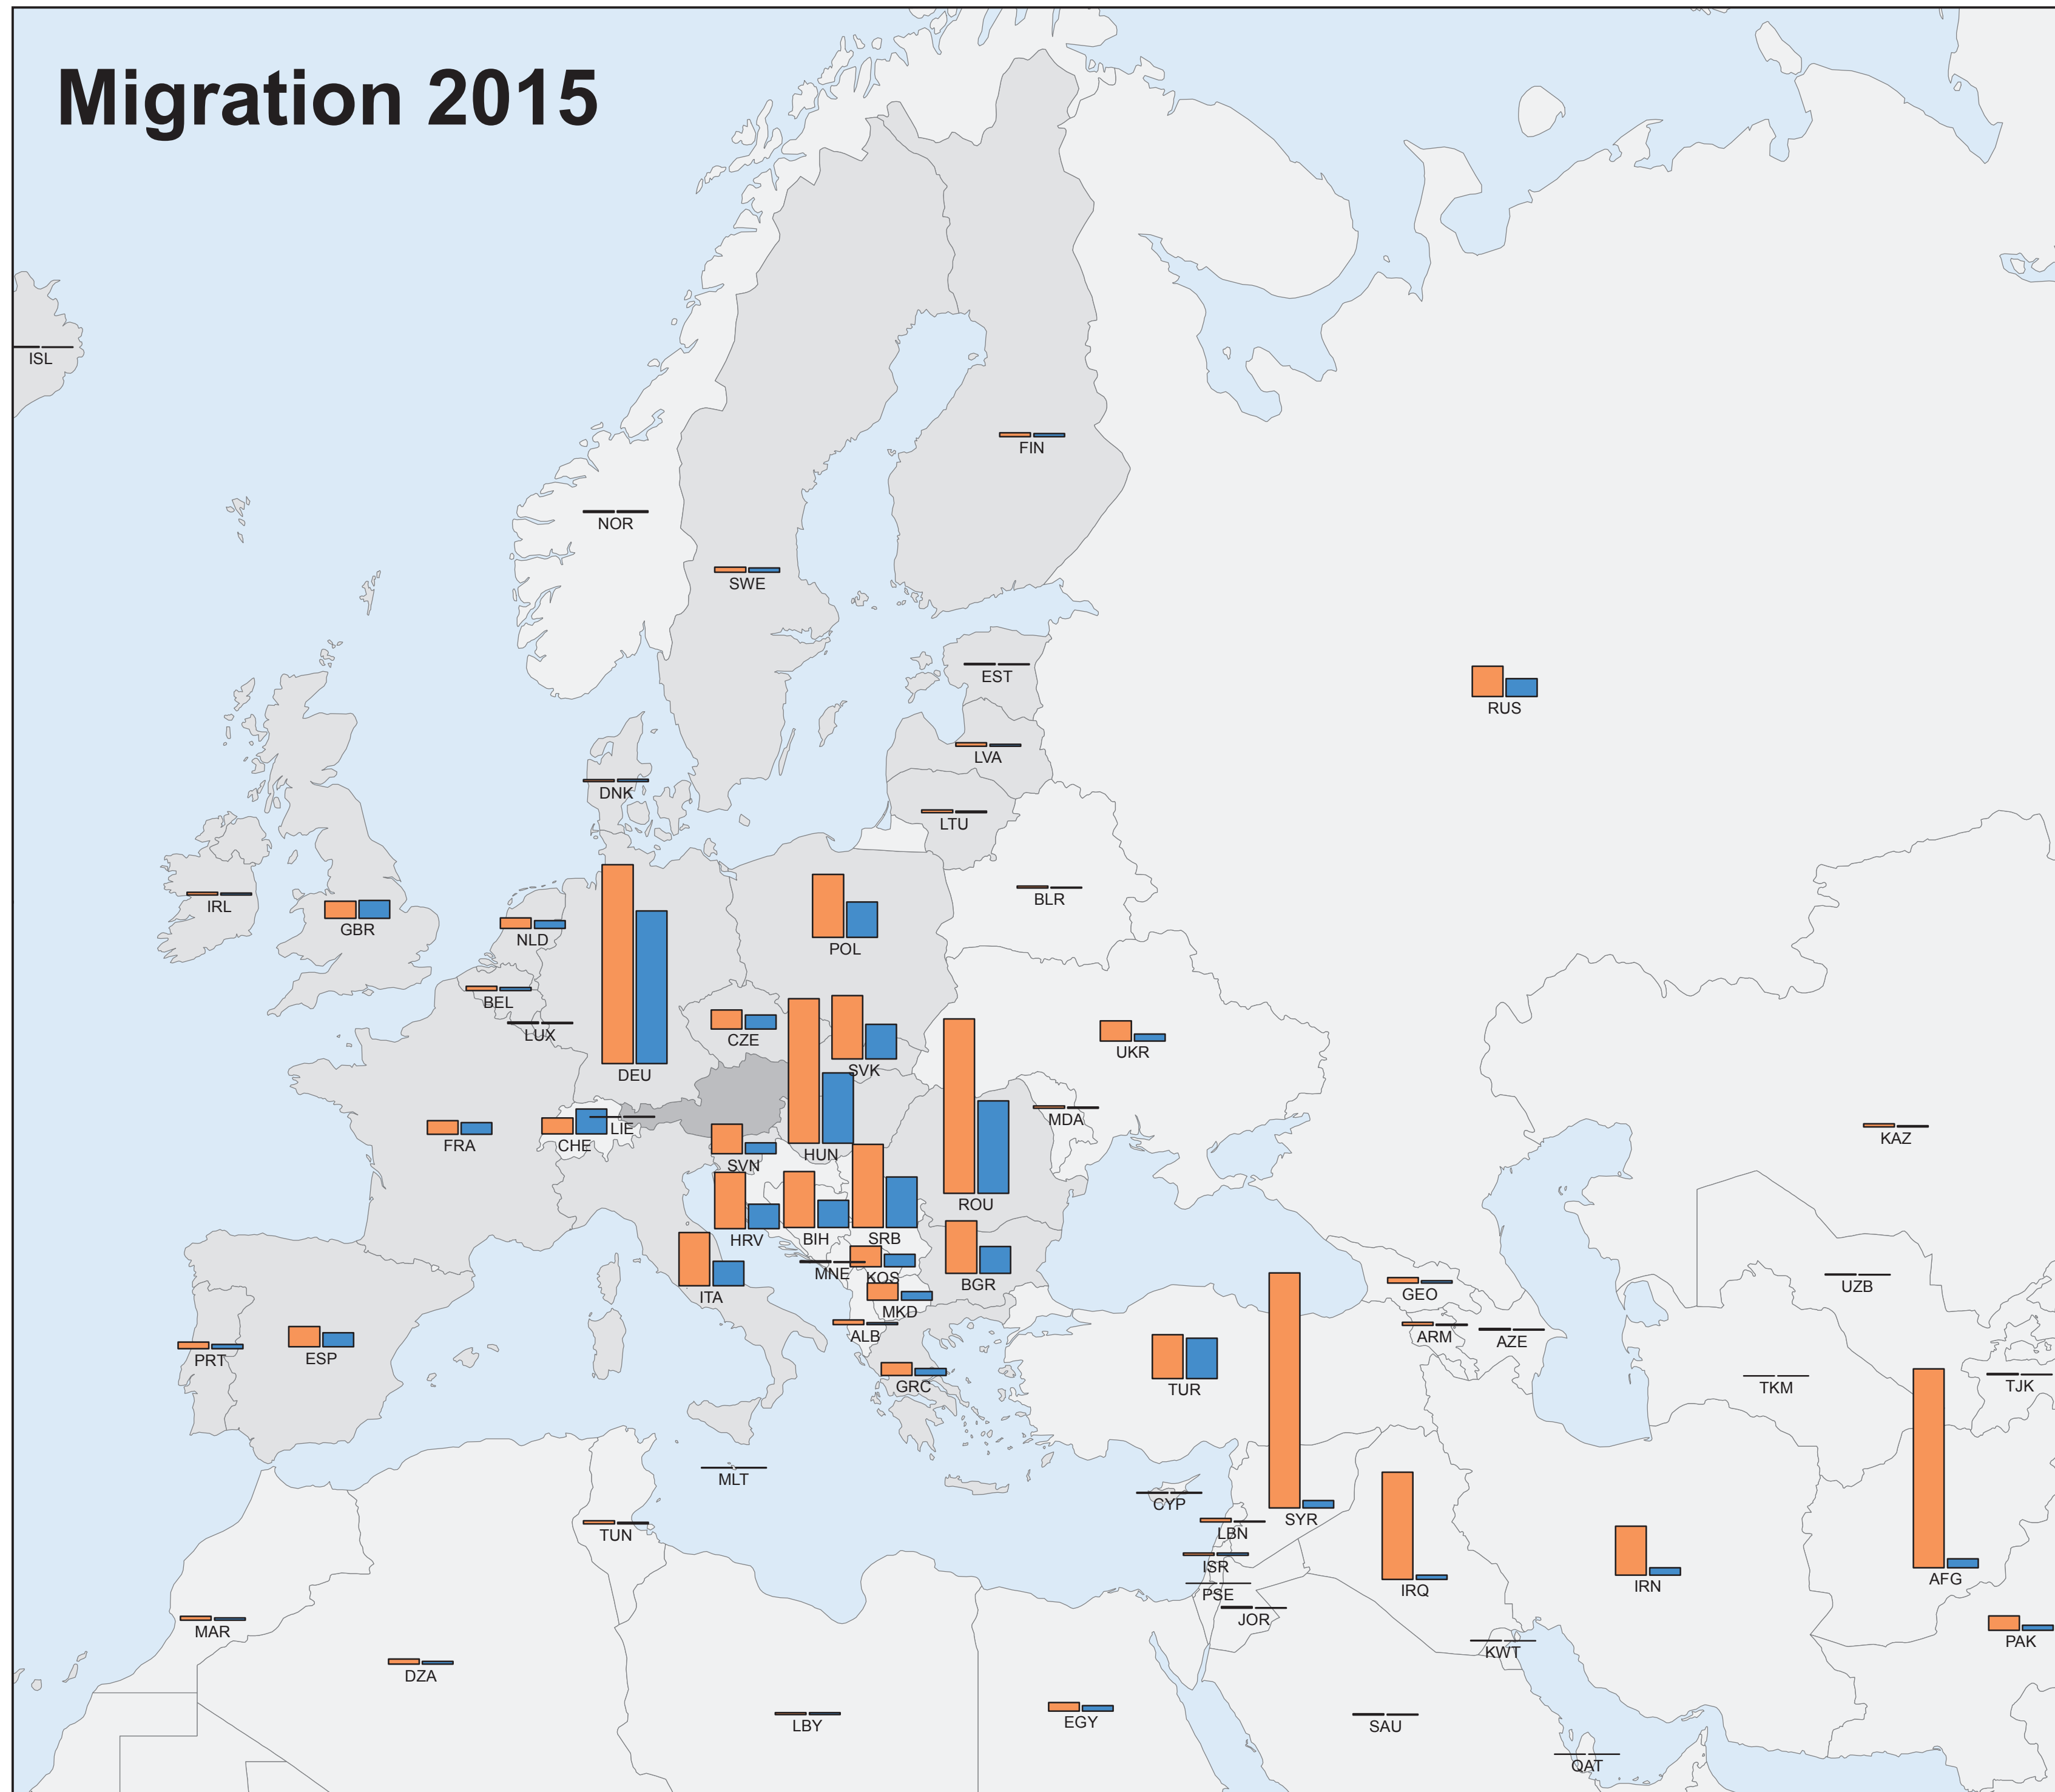

# Migration 2015

■ Zuzüge aus dem Land nach Österreich  
■ Wegzüge aus Österreich in das Land

Die Werte für Asien und Afrika beinhalten auch die in der Karte dargestellten Länder dieser Kontinente.

Zu- und Wegzüge von weniger als zehn Personen sind in der Karte nicht dargestellt.

Q: STATISTIK AUSTRIA, Wanderungsstatistik 2015.