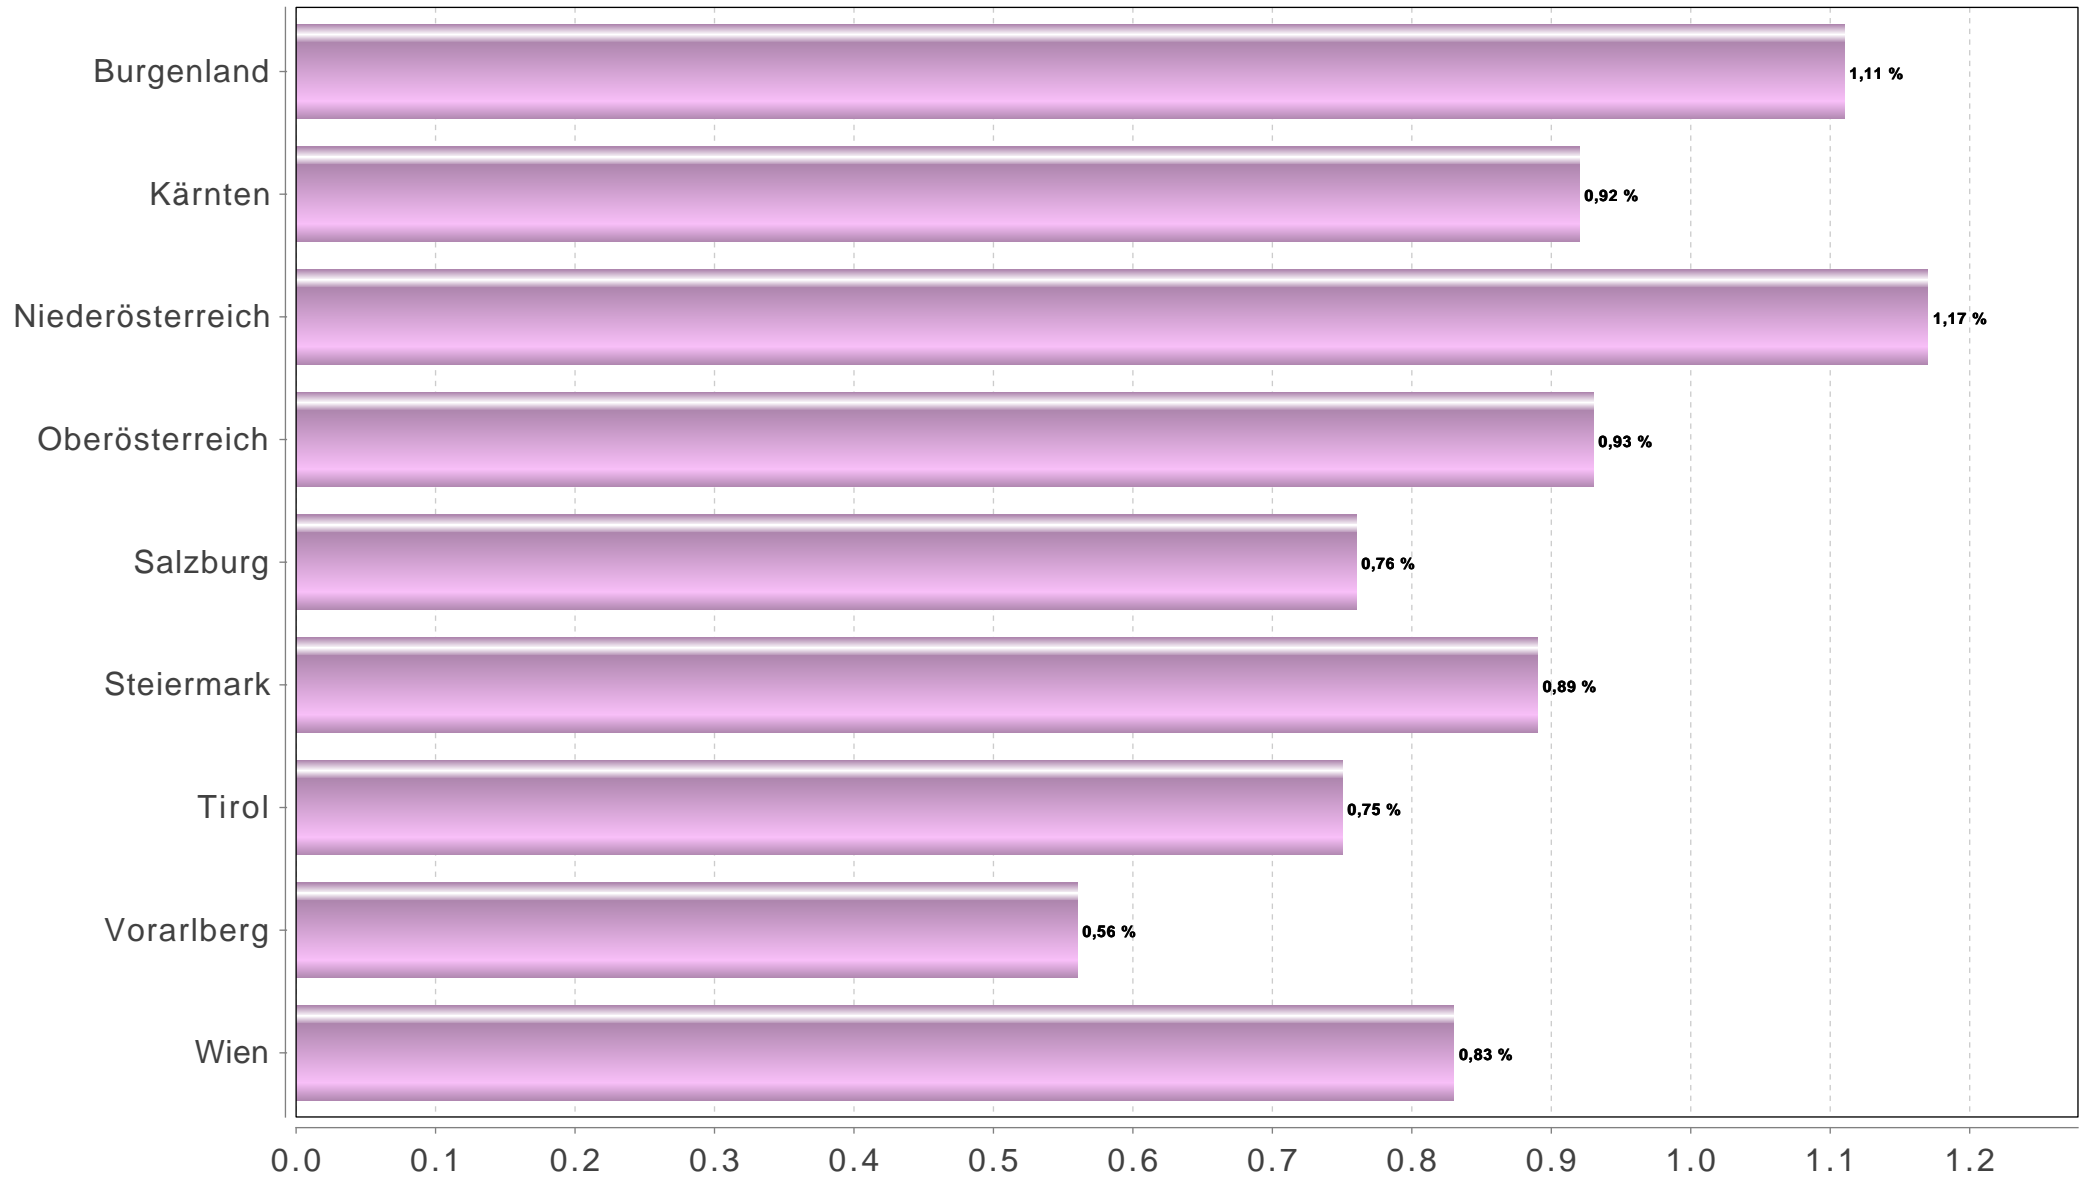

Vergleich der Länderergebnisse

(Prozentanteil/Länder)

Volksbegehren "Autovolksbegehren: Kosten runter!"

Burgenland

Gebiet	Stimmberechtigte	Unterstützungserklärungen + Eintragungen	Stimmbeteiligung inklusive Unterstützungserklärungen	Unterstützungserklärungen	Eintragungen
Eisenstadt - Umgebung	34.762	444	1,28 %	350	94
Eisenstadt Stadt	11.249	131	1,16 %	90	41
Güssing	20.823	229	1,10 %	176	53
Jennersdorf	14.066	173	1,23 %	122	51
Mattersburg	31.841	352	1,11 %	275	77
Neusiedl am See	45.391	483	1,06 %	384	99
Oberpullendorf	30.436	352	1,16 %	249	103
Oberwart	43.094	408	0,95 %	298	110
Rust Stadt	1.575	12	0,76 %	11	1
Burgenland	233.237	2.584	1,11 %	1.955	629