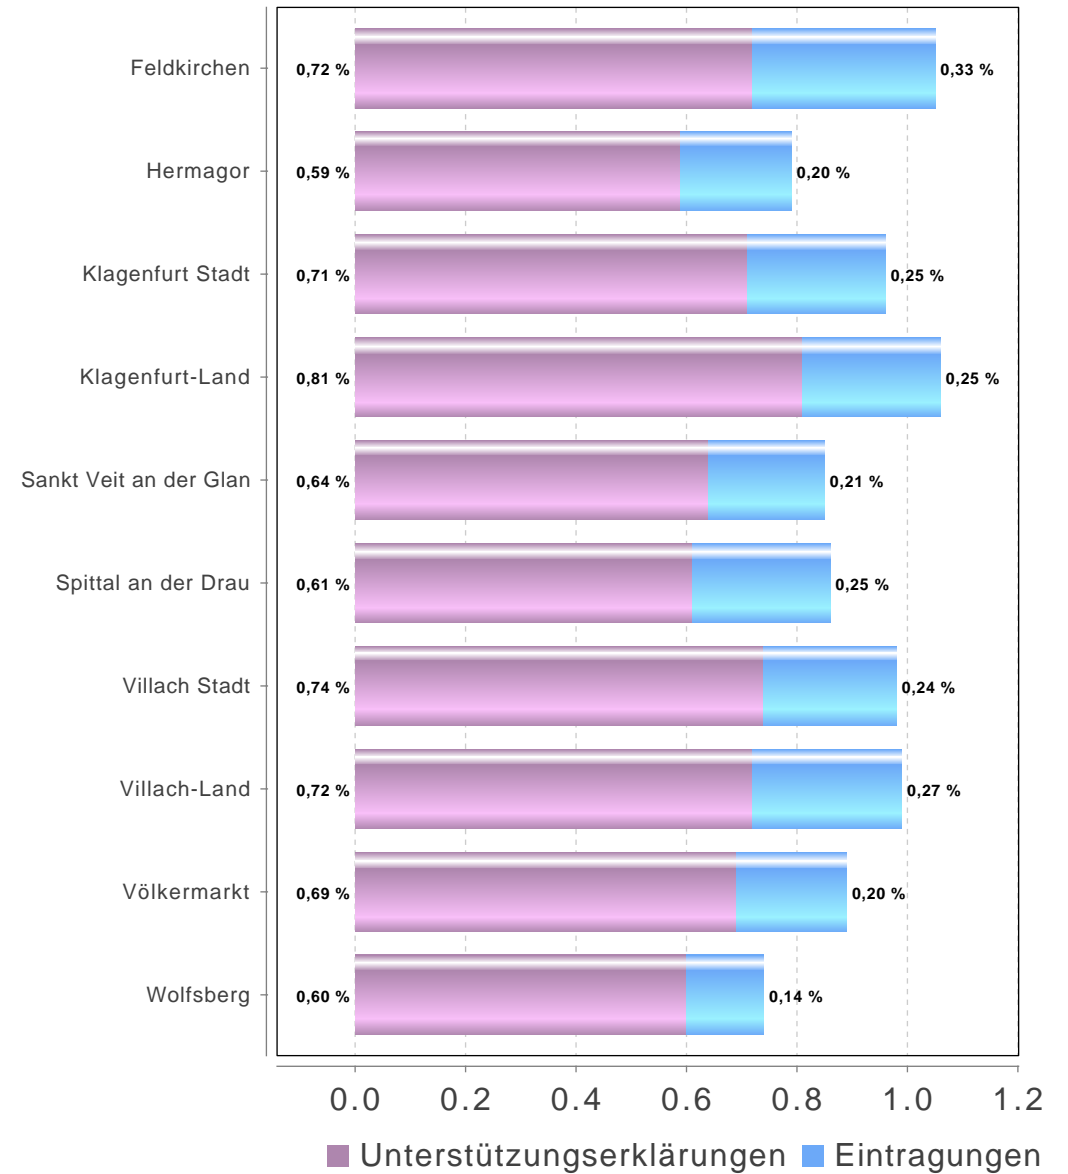

Volksbegehren "Autovolksbegehren: Kosten runter!"

Kärnten

Gebiet	Stimmberechtigte	Unterstützungserklärungen + Eintragungen	Stimmbeteiligung inklusive Unterstützungserklärungen	Unterstützungserklärungen	Eintragungen
Feldkirchen	23.544	247	1,05 %	170	77
Hermagor	14.104	111	0,79 %	83	28
Klagenfurt Stadt	72.945	705	0,97 %	521	184
Klagenfurt-Land	47.696	506	1,06 %	385	121
Sankt Veit an der Glan	42.989	362	0,84 %	273	89
Spittal an der Drau	59.517	511	0,86 %	363	148
Villach Stadt	44.257	433	0,98 %	328	105
Villach-Land	50.939	503	0,99 %	368	135
Völkermarkt	32.810	293	0,89 %	227	66
Wolfsberg	41.752	309	0,74 %	251	58
Kärnten	430.553	3.980	0,92 %	2.969	1.011

Volksbegehren "Autovolksbegehren: Kosten runter!"

Kärnten