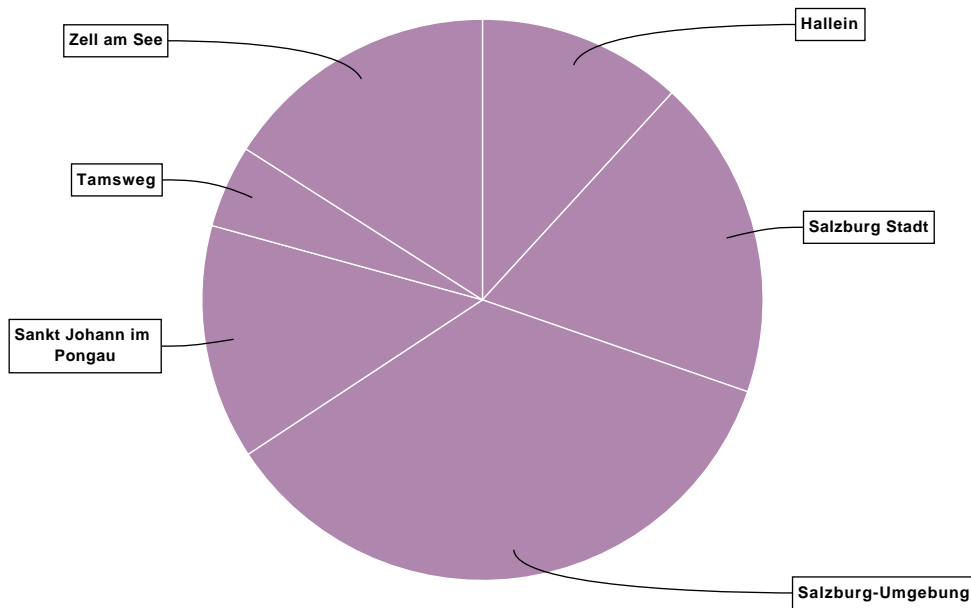

Volksbegehren "Autovolksbegehren: Kosten runter!"

Salzburg

Gebiet	Stimmberechtigte	Unterstützungserklärungen + Eintragungen	Stimmbeteiligung inklusive Unterstützungserklärungen	Unterstützungserklärungen	Eintragungen
Hallein	43.520	351	0,81 %	271	80
Salzburg Stadt	94.139	551	0,59 %	455	96
Salzburg-Umgebung	115.240	1.054	0,91 %	836	218
Sankt Johann im Pongau	58.078	403	0,69 %	312	91
Tamsweg	15.897	142	0,89 %	110	32
Zell am See	63.206	475	0,75 %	364	111
Salzburg	390.080	2.976	0,76 %	2.348	628

Salzburg