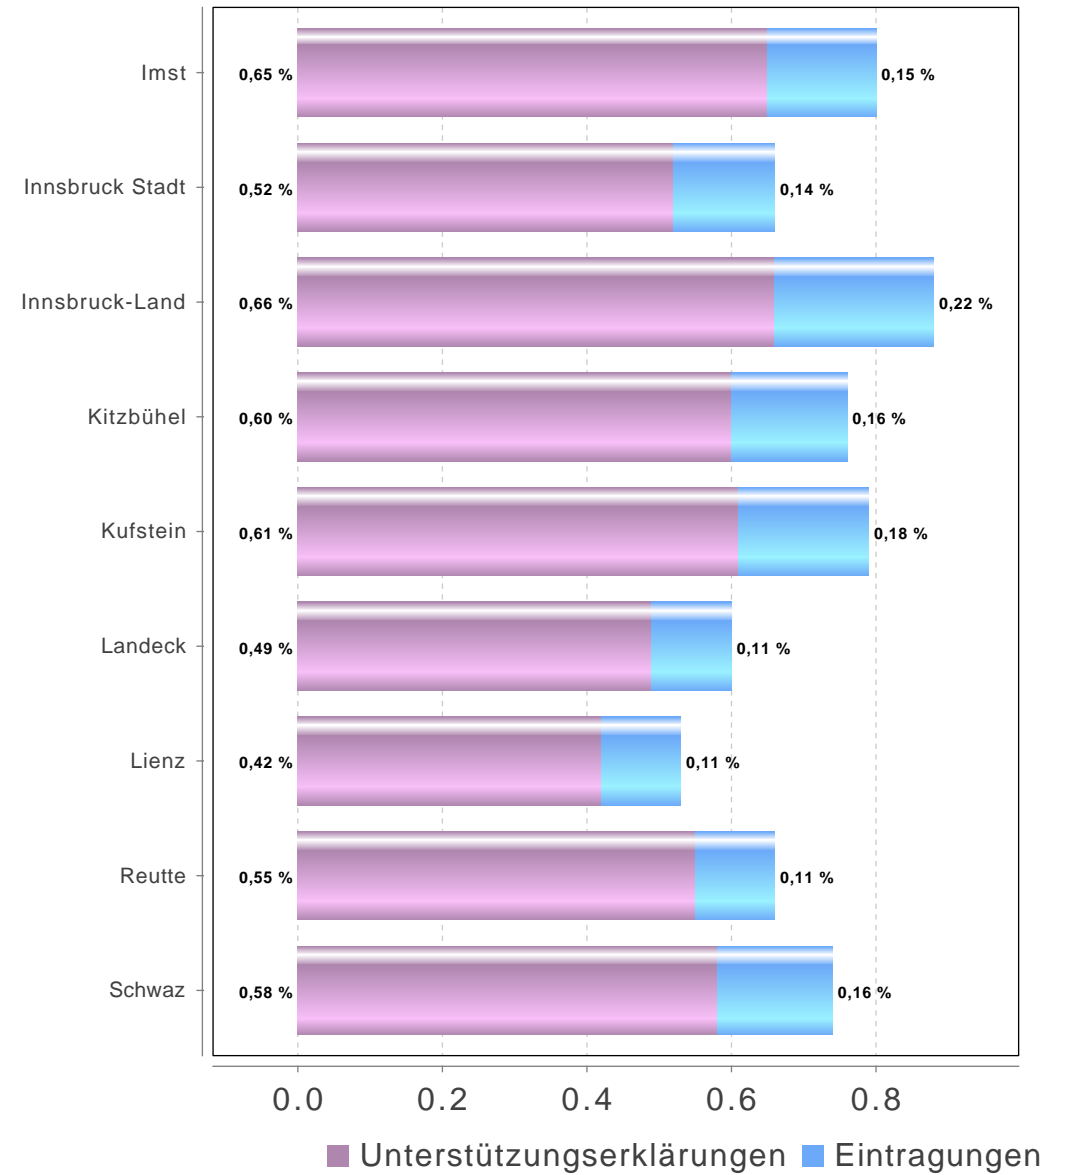

Volksbegehren "Autovolksbegehren: Kosten runter!"

Tirol

Gebiet	Stimmberechtigte	Unterstützungserklärungen + Eintragungen	Stimmbeteiligung inklusive Unterstützungserklärungen	Unterstützungserklärungen	Eintragungen
Imst	45.579	361	0,79 %	294	67
Innsbruck Stadt	80.878	535	0,66 %	423	112
Innsbruck-Land	133.551	1.171	0,88 %	877	294
Kitzbühel	45.364	344	0,76 %	272	72
Kufstein	77.030	606	0,79 %	471	135
Landeck	33.397	201	0,60 %	165	36
Lienz	39.140	205	0,52 %	163	42
Reutte	22.306	147	0,66 %	123	24
Schwaz	61.474	451	0,73 %	355	96
Tirol	538.719	4.021	0,75 %	3.143	878

Volksbegehren "Autovolksbegehren: Kosten runter!"

Tirol