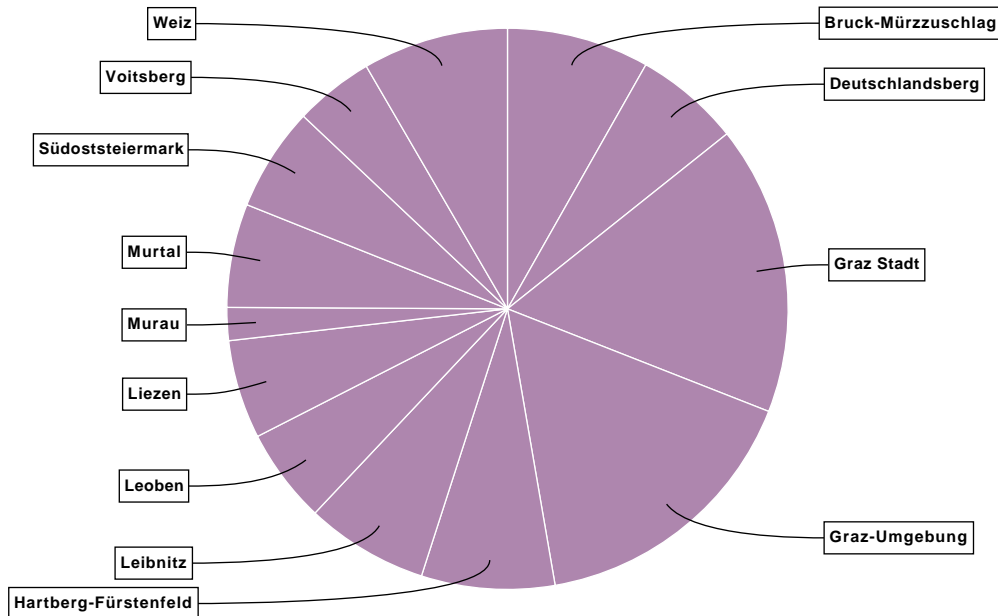

Volksbegehren "Autovolksbegehren: Kosten runter!"

Steiermark

Gebiet	Stimmberechtigte	Unterstützungserklärungen + Eintragungen	Stimmbeteiligung inklusive Unterstützungserklärungen	Unterstützungserklärungen	Eintragungen
Bruck-Mürzzuschlag	75.202	692	0,92 %	556	136
Deutschlandsberg	49.992	512	1,02 %	430	82
Graz Stadt	191.255	1.405	0,73 %	1.209	196
Graz-Umgebung	124.130	1.376	1,11 %	1.179	197
Hartberg-Fürstenfeld	73.811	647	0,88 %	539	108
Leibnitz	67.926	596	0,88 %	512	84
Leoben	44.885	460	1,02 %	381	79
Liezen	60.914	480	0,79 %	376	104
Murau	22.215	160	0,72 %	124	36
Murtal	55.743	503	0,90 %	407	96
Südoststeiermark	67.776	505	0,75 %	428	77
Voitsberg	41.684	385	0,92 %	328	57
Weiz	72.703	707	0,97 %	569	138
Steiermark	948.236	8.428	0,89 %	7.038	1.390

Steiermark