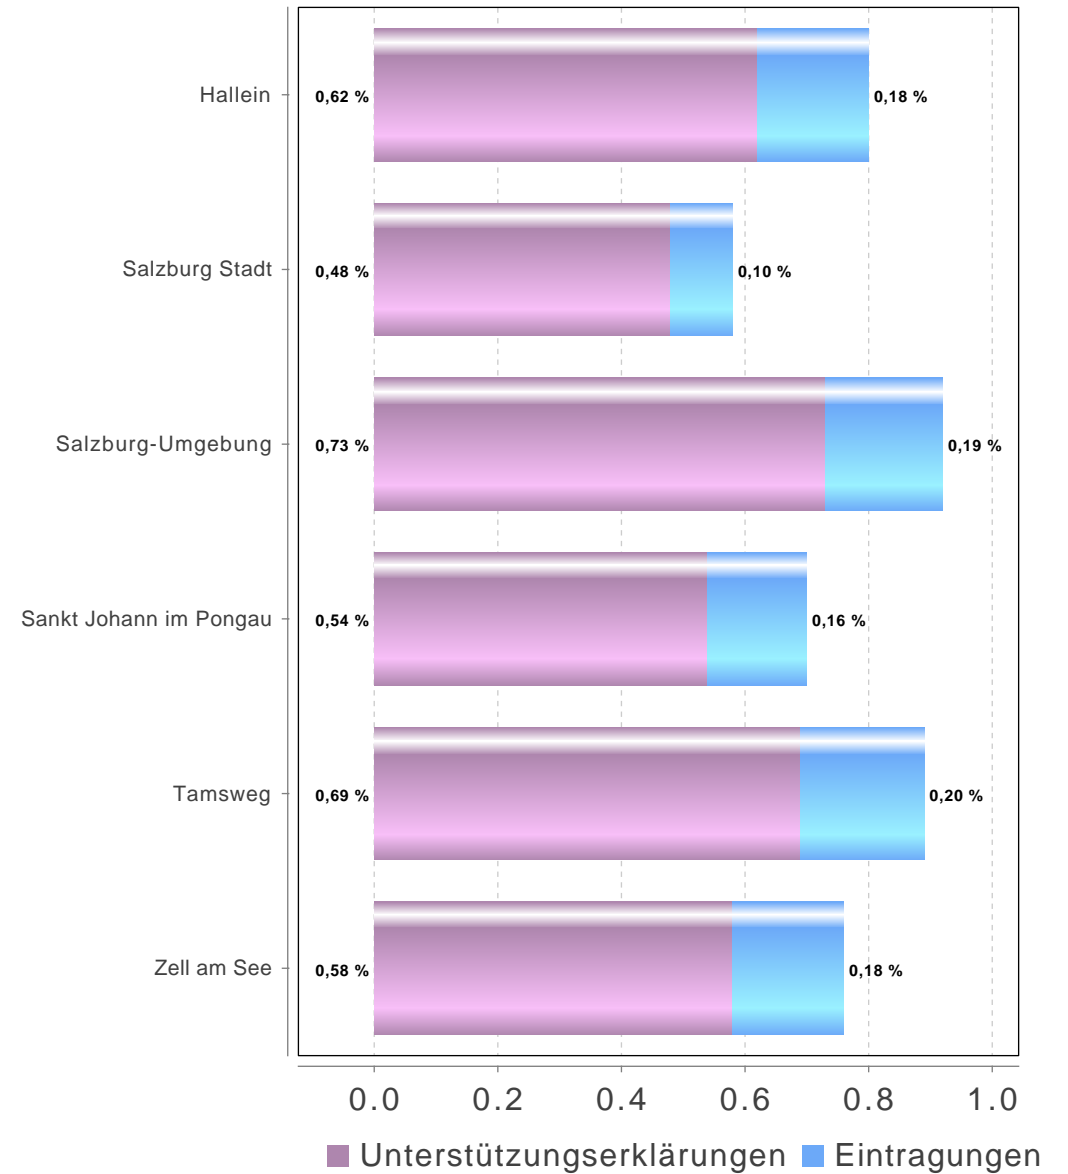

Volksbegehren "Autovolksbegehren: Kosten runter!"

Salzburg

Gebiet	Stimmberechtigte	Unterstützungserklärungen + Eintragungen	Stimmbeteiligung inklusive Unterstützungserklärungen	Unterstützungserklärungen	Eintragungen
Hallein	43.520	351	0,81 %	271	80
Salzburg Stadt	94.139	551	0,59 %	455	96
Salzburg-Umgebung	115.240	1.054	0,91 %	836	218
Sankt Johann im Pongau	58.078	403	0,69 %	312	91
Tamsweg	15.897	142	0,89 %	110	32
Zell am See	63.206	475	0,75 %	364	111
Salzburg	390.080	2.976	0,76 %	2.348	628

Salzburg