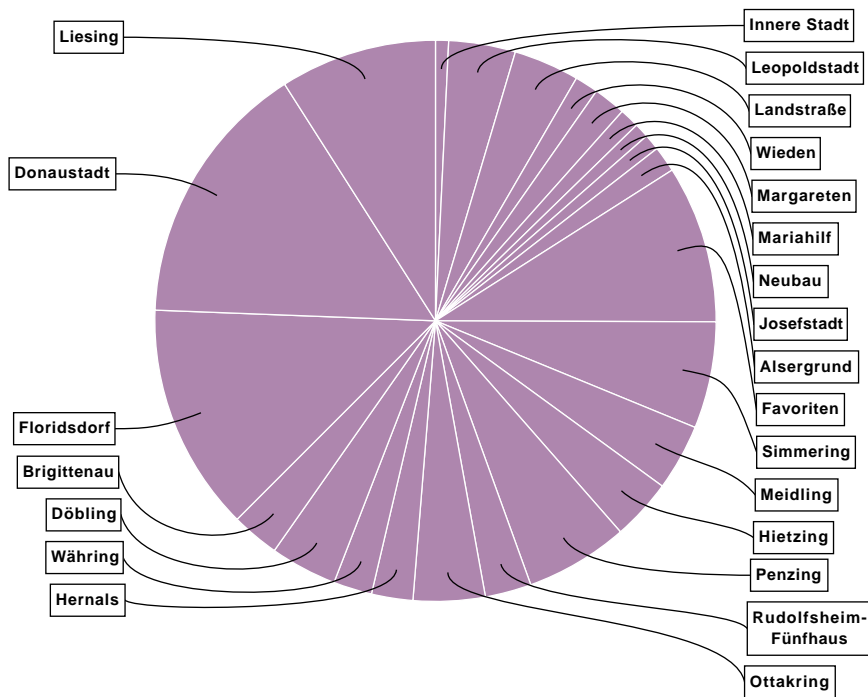

Volksbegehren "Autovolksbegehren: Kosten runter!"

Wien

Gebiet	Stimmberechtigte	Unterstützungserklärungen + Eintragungen	Stimmbeteiligung inklusive Unterstützungserklärungen	Unterstützungserklärungen	Eintragungen
Innere Stadt	11.168	70	0,63 %	52	18
Leopoldstadt	60.362	358	0,59 %	261	97
Landstraße	54.878	352	0,64 %	276	76
Wieden	19.262	126	0,65 %	81	45
Margareten	28.172	173	0,61 %	116	57
Mariahilf	18.718	105	0,56 %	72	33
Neubau	19.136	78	0,41 %	58	20
Josefstadt	14.725	86	0,58 %	58	28
Alsergrund	24.424	139	0,57 %	106	33
Favoriten	104.117	846	0,81 %	666	180
Simmering	58.564	572	0,98 %	444	128
Meidling	52.906	356	0,67 %	266	90
Hietzing	37.088	328	0,88 %	255	73
Penzing	59.740	553	0,93 %	454	99
Rudolfshiem-Fünfhaus	36.808	248	0,67 %	186	62
Ottakring	53.053	385	0,73 %	310	75
Hernals	30.960	222	0,72 %	165	57
Währing	31.183	207	0,66 %	165	42
Döbling	46.646	358	0,77 %	284	74
Brigittenau	42.182	257	0,61 %	199	58
Floridsdorf	107.761	1.221	1,13 %	995	226
Donaustadt	136.502	1.430	1,05 %	1.111	319
Liesing	76.257	841	1,10 %	680	161
Wien	1.124.612	9.311	0,83 %	7.260	2.051

Volksbegehren "Autovolksbegehren: Kosten runter!"

Wien