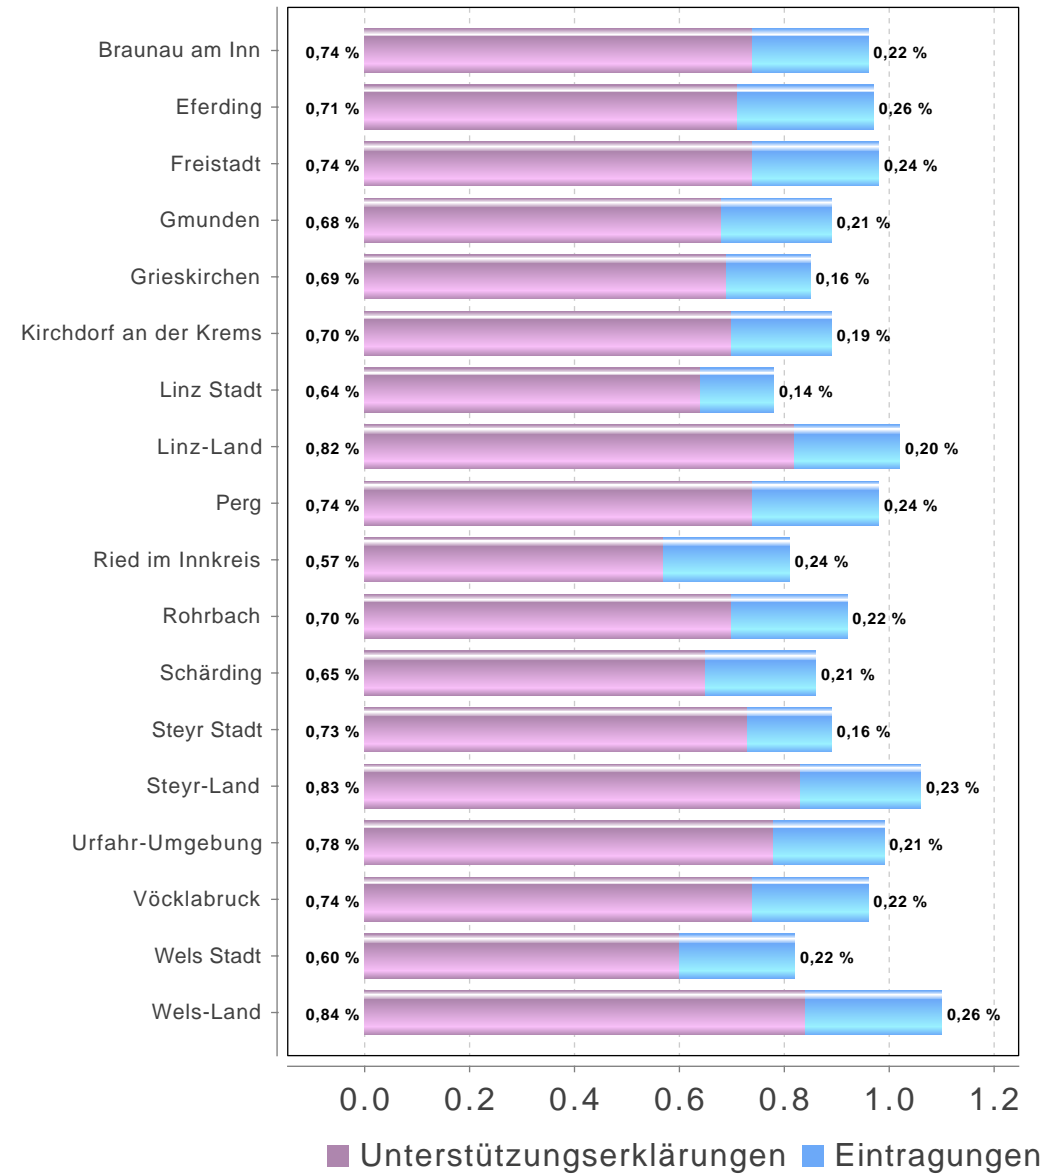

Volksbegehren "Autovolksbegehren: Kosten runter!"

Oberösterreich

Gebiet	Stimmberechtigte	Unterstützungserklärungen + Eintragungen	Stimmbeteiligung inklusive Unterstützungserklärungen	Unterstützungserklärungen	Eintragungen
Braunau am Inn	75.547	725	0,96 %	561	164
Eferding	25.796	249	0,97 %	182	67
Freistadt	54.520	533	0,98 %	402	131
Gmunden	77.833	695	0,89 %	529	166
Grieskirchen	50.459	428	0,85 %	348	80
Kirchdorf an der Krems	43.171	386	0,89 %	304	82
Linz Stadt	132.069	1.028	0,78 %	842	186
Linz-Land	107.657	1.099	1,02 %	885	214
Perg	53.281	524	0,98 %	396	128
Ried im Innkreis	46.047	375	0,81 %	264	111
Rohrbach	45.186	417	0,92 %	317	100
Schärding	43.859	378	0,86 %	284	94
Steyr Stadt	25.608	228	0,89 %	187	41
Steyr-Land	48.270	514	1,06 %	402	112
Urfahr-Umgebung	69.961	693	0,99 %	547	146
Vöcklabruck	103.347	994	0,96 %	764	230
Wels Stadt	37.398	306	0,82 %	224	82
Wels-Land	55.730	613	1,10 %	466	147
Oberösterreich	1.095.739	10.185	0,93 %	7.904	2.281

Oberösterreich