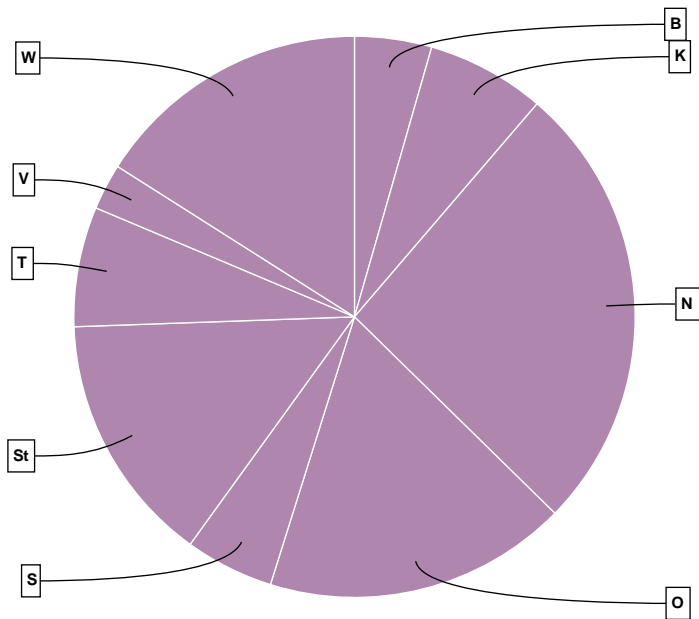

Volksbegehren "Autovolksbegehren: Kosten runter!"

Österreich

Gebiet	Stimmberechtigte	Unterstützungserklärungen + Eintragungen	Stimmbeteiligung inklusive Unterstützungserklärungen	Unterstützungserklärungen	Eintragungen
BURGENLAND	233.237	2.584	1,11 %	1.955	629
KÄRNTEN	430.553	3.980	0,92 %	2.969	1.011
NIEDERÖSTERREICH	1.293.674	15.170	1,17 %	12.017	3.153
OBERÖSTERREICH	1.095.739	10.185	0,93 %	7.904	2.281
SALZBURG	390.080	2.976	0,76 %	2.348	628
STEIERMARK	948.236	8.428	0,89 %	7.038	1.390
TIROL	538.719	4.021	0,75 %	3.143	878
VORARLBERG	275.832	1.546	0,56 %	1.223	323
WIEN	1.124.612	9.311	0,83 %	7.260	2.051
ÖSTERREICH	6.330.682	58.201	0,92 %	45.857	12.344

Volksbegehren "Autovolksbegehren: Kosten runter!"

Österreich