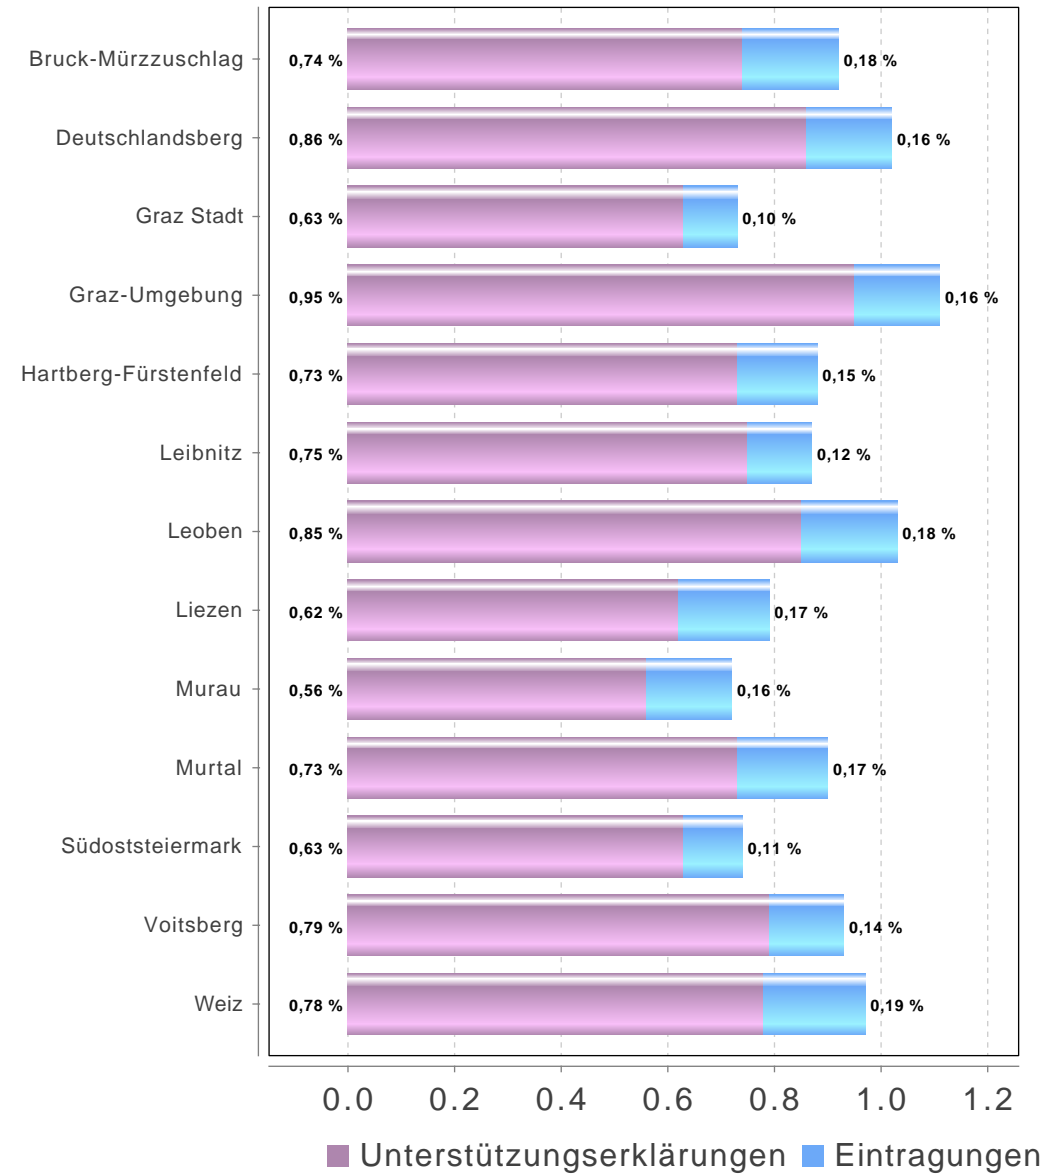

Volksbegehren "Autovolksbegehren: Kosten runter!"

Steiermark

Gebiet	Stimmberechtigte	Unterstützungserklärungen + Eintragungen	Stimmbeteiligung inklusive Unterstützungserklärungen	Unterstützungserklärungen	Eintragungen
Bruck-Mürzzuschlag	75.202	692	0,92 %	556	136
Deutschlandsberg	49.992	512	1,02 %	430	82
Graz Stadt	191.255	1.405	0,73 %	1.209	196
Graz-Umgebung	124.130	1.376	1,11 %	1.179	197
Hartberg-Fürstenfeld	73.811	647	0,88 %	539	108
Leibnitz	67.926	596	0,88 %	512	84
Leoben	44.885	460	1,02 %	381	79
Liezen	60.914	480	0,79 %	376	104
Murau	22.215	160	0,72 %	124	36
Murtal	55.743	503	0,90 %	407	96
Südoststeiermark	67.776	505	0,75 %	428	77
Voitsberg	41.684	385	0,92 %	328	57
Weiz	72.703	707	0,97 %	569	138
Steiermark	948.236	8.428	0,89 %	7.038	1.390

Steiermark