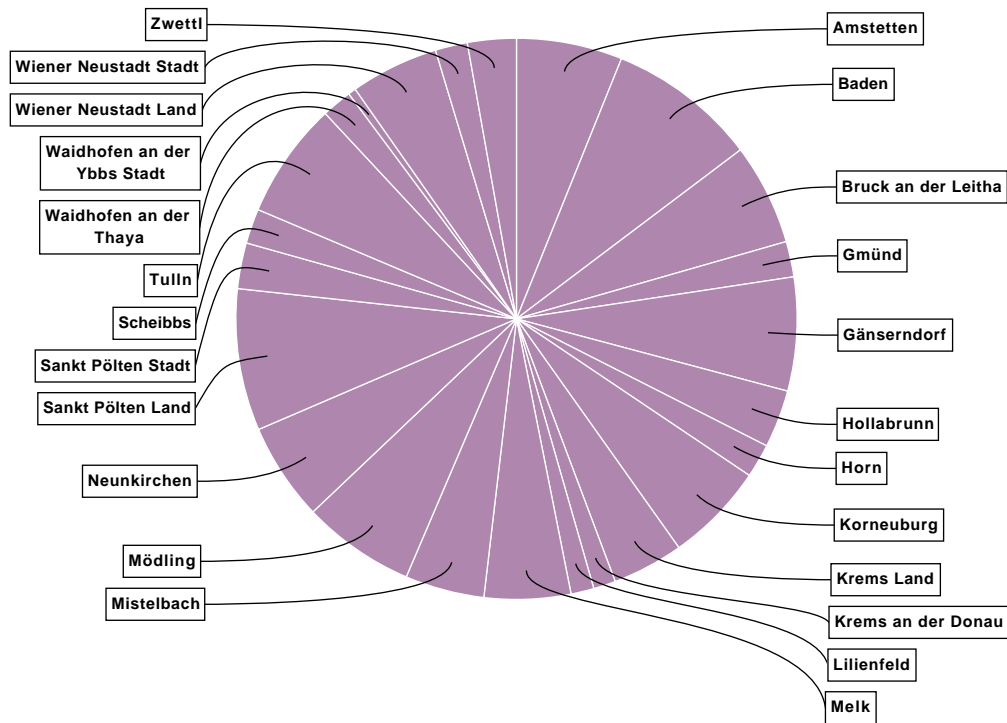

Volksbegehren "Autovolksbegehren: Kosten runter!"

Niederösterreich

Gebiet	Stimmberechtigte	Unterstützungserklärungen + Eintragungen	Stimmbeteiligung inklusive Unterstützungserklärungen	Unterstützungserklärungen	Eintragungen
Amstetten	90.854	926	1,02 %	735	191
Baden	107.457	1.306	1,22 %	1.068	238
Bruck an der Leitha	74.440	887	1,19 %	721	166
Gmünd	29.019	310	1,07 %	240	70
Gänserndorf	79.305	993	1,25 %	804	189
Hollabrunn	41.396	505	1,22 %	382	123
Horn	25.088	295	1,18 %	218	77
Korneuburg	70.491	873	1,24 %	712	161
Krems Land	45.489	622	1,37 %	431	191
Krems an der Donau	17.494	194	1,11 %	138	56
Lilienfeld	19.367	201	1,04 %	161	40
Melk	61.557	755	1,23 %	611	144
Mistelbach	60.582	693	1,14 %	569	124
Mödling	89.360	985	1,10 %	769	216
Neunkirchen	67.323	854	1,27 %	676	178
Sankt Pölten Land	102.209	1.240	1,21 %	960	280
Sankt Pölten Stadt	40.442	400	0,99 %	310	90
Scheibbs	32.901	304	0,92 %	252	52
Tulln	80.903	1.017	1,26 %	774	243
Waidhofen an der Thaya	21.353	264	1,24 %	210	54
Waidhofen an der Ybbs Stadt	8.576	68	0,79 %	51	17
Wiener Neustadt Land	61.353	771	1,26 %	651	120
Wiener Neustadt Stadt	32.179	281	0,87 %	239	42
Zwettl	34.536	426	1,23 %	335	91
Niederösterreich	1.293.674	15.170	1,17 %	12.017	3.153

Niederösterreich