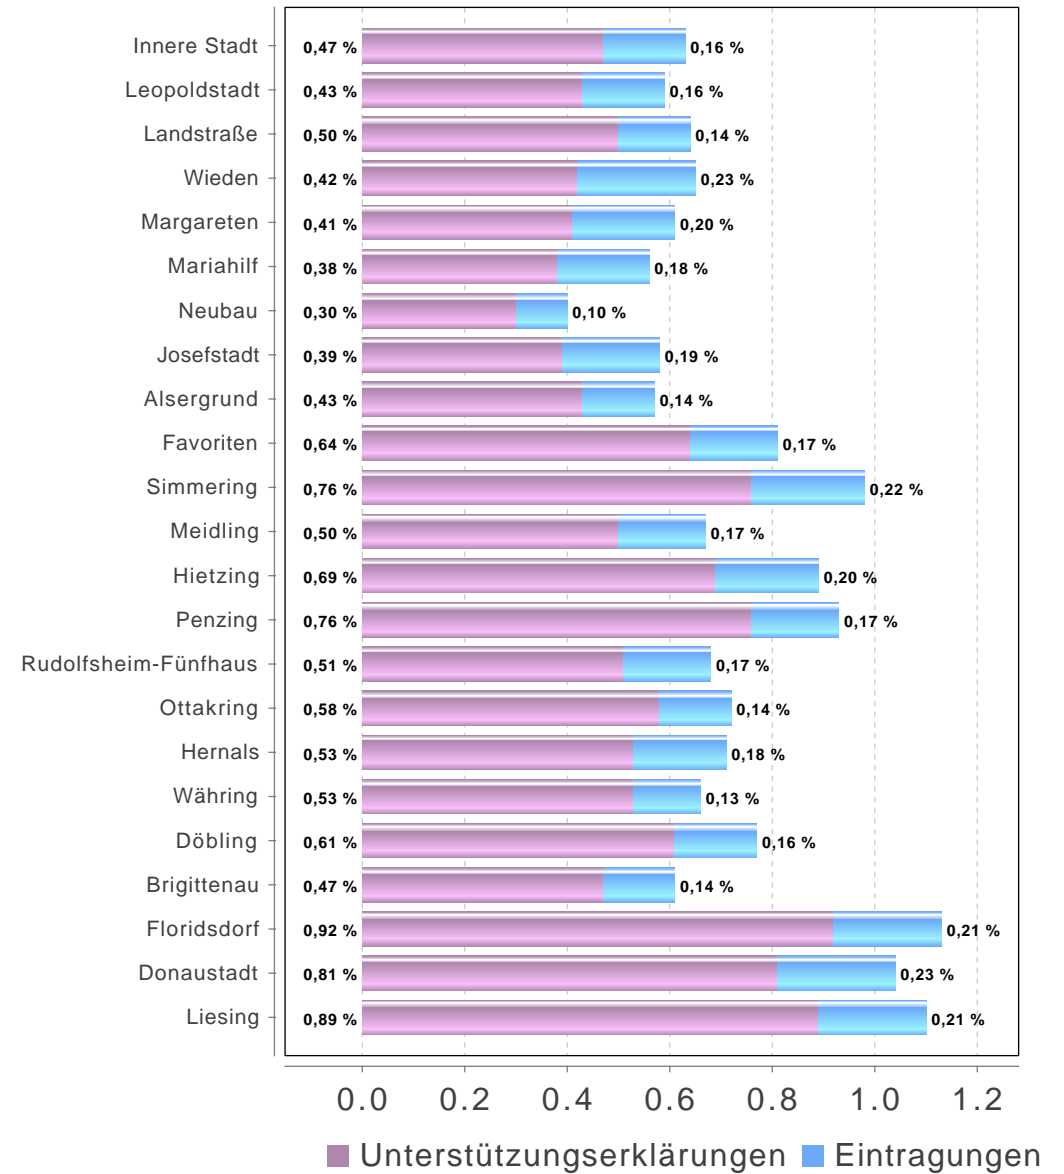

Volksbegehren "Autovolksbegehren: Kosten runter!"

Wien

Gebiet	Stimmberechtigte	Unterstützungserklärungen + Eintragungen	Stimmbeteiligung inklusive Unterstützungserklärungen	Unterstützungserklärungen	Eintragungen
Innere Stadt	11.168	70	0,63 %	52	18
Leopoldstadt	60.362	358	0,59 %	261	97
Landstraße	54.878	352	0,64 %	276	76
Wieden	19.262	126	0,65 %	81	45
Margareten	28.172	173	0,61 %	116	57
Mariahilf	18.718	105	0,56 %	72	33
Neubau	19.136	78	0,41 %	58	20
Josefstadt	14.725	86	0,58 %	58	28
Alsergrund	24.424	139	0,57 %	106	33
Favoriten	104.117	846	0,81 %	666	180
Simmering	58.564	572	0,98 %	444	128
Meidling	52.906	356	0,67 %	266	90
Hietzing	37.088	328	0,88 %	255	73
Penzing	59.740	553	0,93 %	454	99
Rudolfshiem-Fünfhaus	36.808	248	0,67 %	186	62
Ottakring	53.053	385	0,73 %	310	75
Hernals	30.960	222	0,72 %	165	57
Währing	31.183	207	0,66 %	165	42
Döbling	46.646	358	0,77 %	284	74
Brigittenau	42.182	257	0,61 %	199	58
Floridsdorf	107.761	1.221	1,13 %	995	226
Donaustadt	136.502	1.430	1,05 %	1.111	319
Liesing	76.257	841	1,10 %	680	161
Wien	1.124.612	9.311	0,83 %	7.260	2.051

Volksbegehren "Autovolksbegehren: Kosten runter!"

Wien