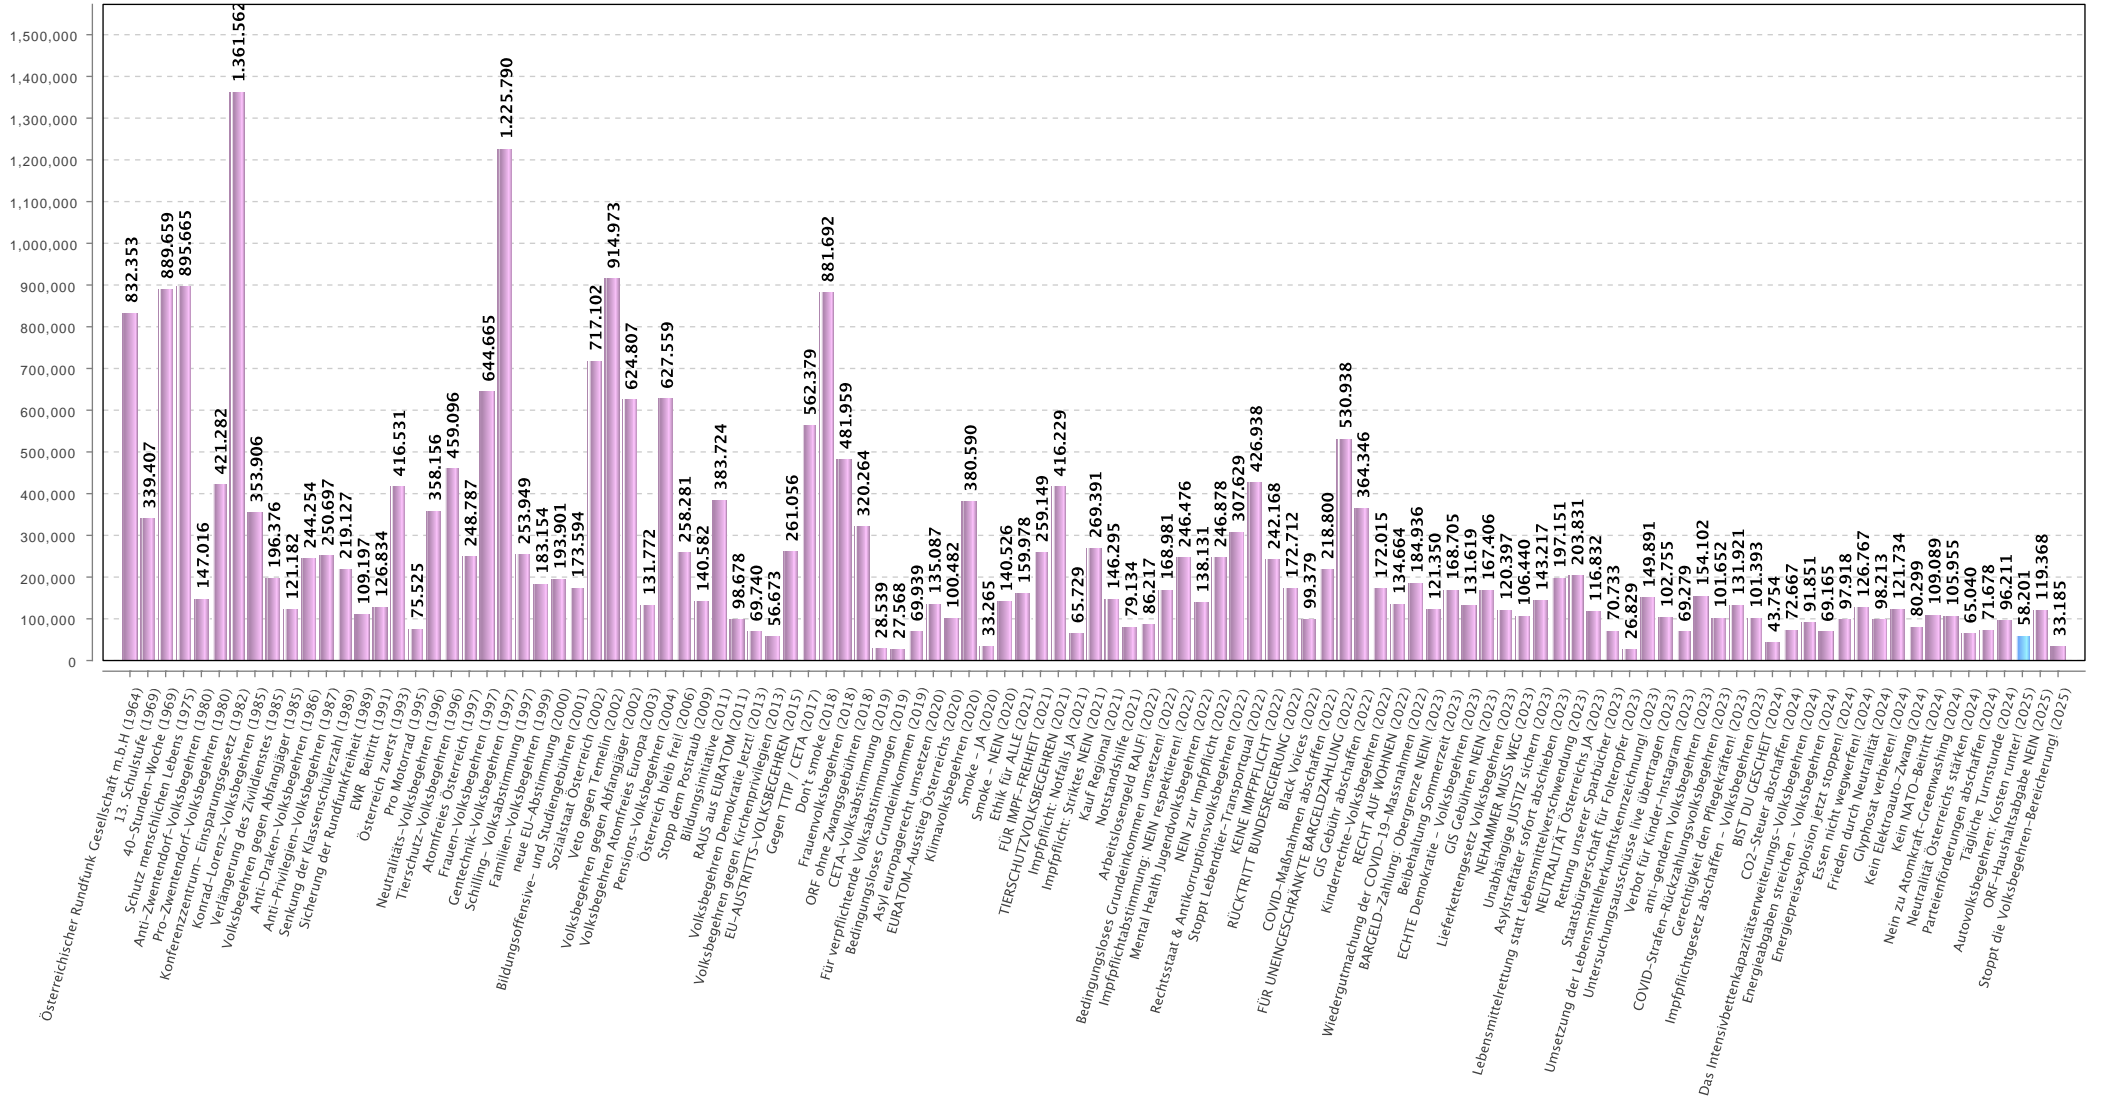

Vergleich mit früheren Volksbegehren

(Absolutwerte/Bundesebene)