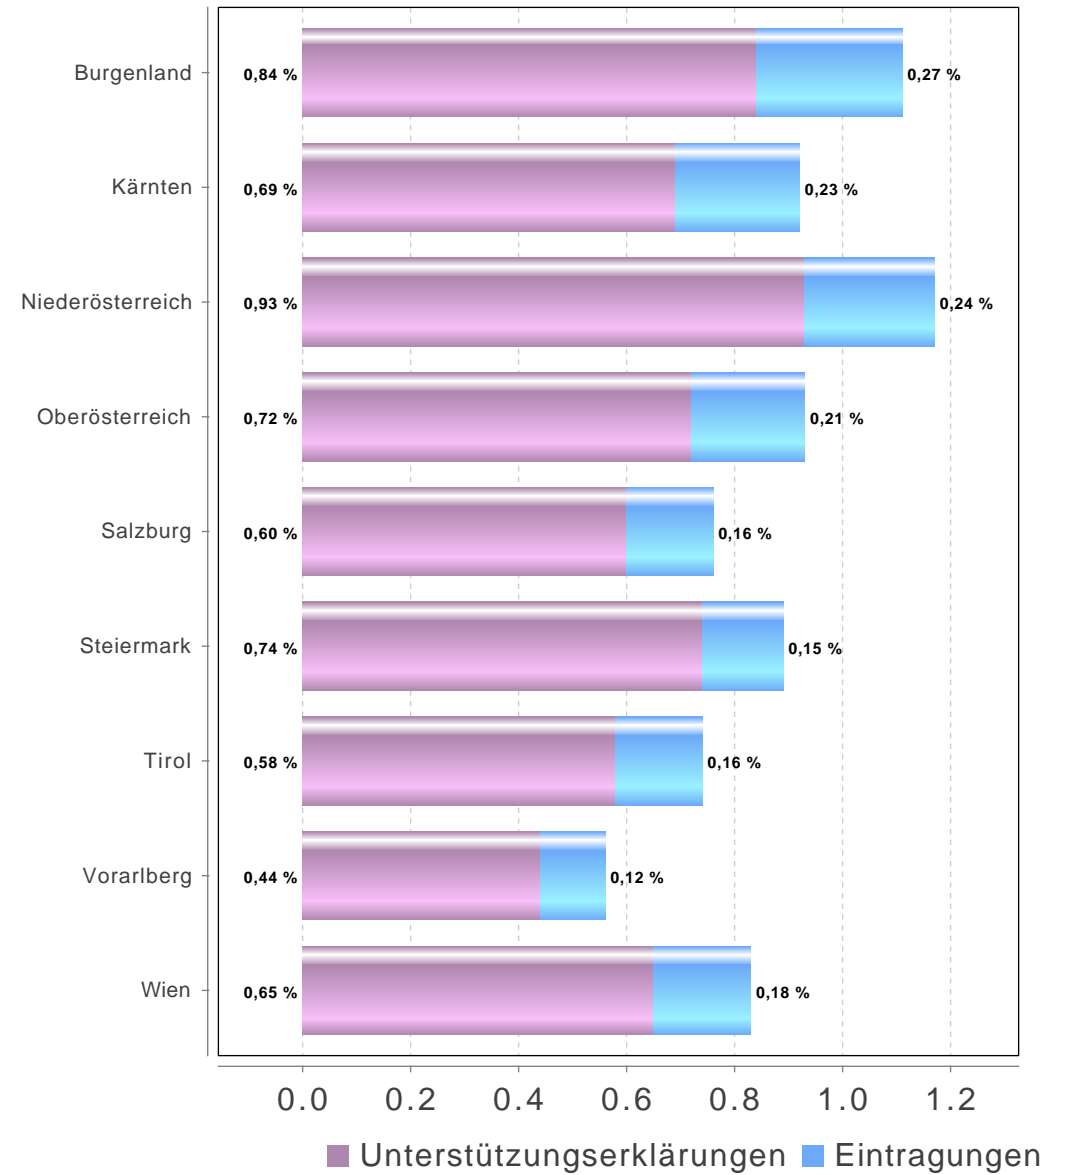

Volksbegehren "Autovolksbegehren: Kosten runter!"

Österreich

Gebiet	Stimmberechtigte	Unterstützungserklärungen + Eintragungen	Stimmbeteiligung inklusive Unterstützungserklärungen	Unterstützungserklärungen	Eintragungen
BURGENLAND	233.237	2.584	1,11 %	1.955	629
KÄRNTEN	430.553	3.980	0,92 %	2.969	1.011
NIEDERÖSTERREICH	1.293.674	15.170	1,17 %	12.017	3.153
OBERÖSTERREICH	1.095.739	10.185	0,93 %	7.904	2.281
SALZBURG	390.080	2.976	0,76 %	2.348	628
STEIERMARK	948.236	8.428	0,89 %	7.038	1.390
TIROL	538.719	4.021	0,75 %	3.143	878
VORARLBERG	275.832	1.546	0,56 %	1.223	323
WIEN	1.124.612	9.311	0,83 %	7.260	2.051
ÖSTERREICH	6.330.682	58.201	0,92 %	45.857	12.344

Volksbegehren "Autovolksbegehren: Kosten runter!"

Österreich