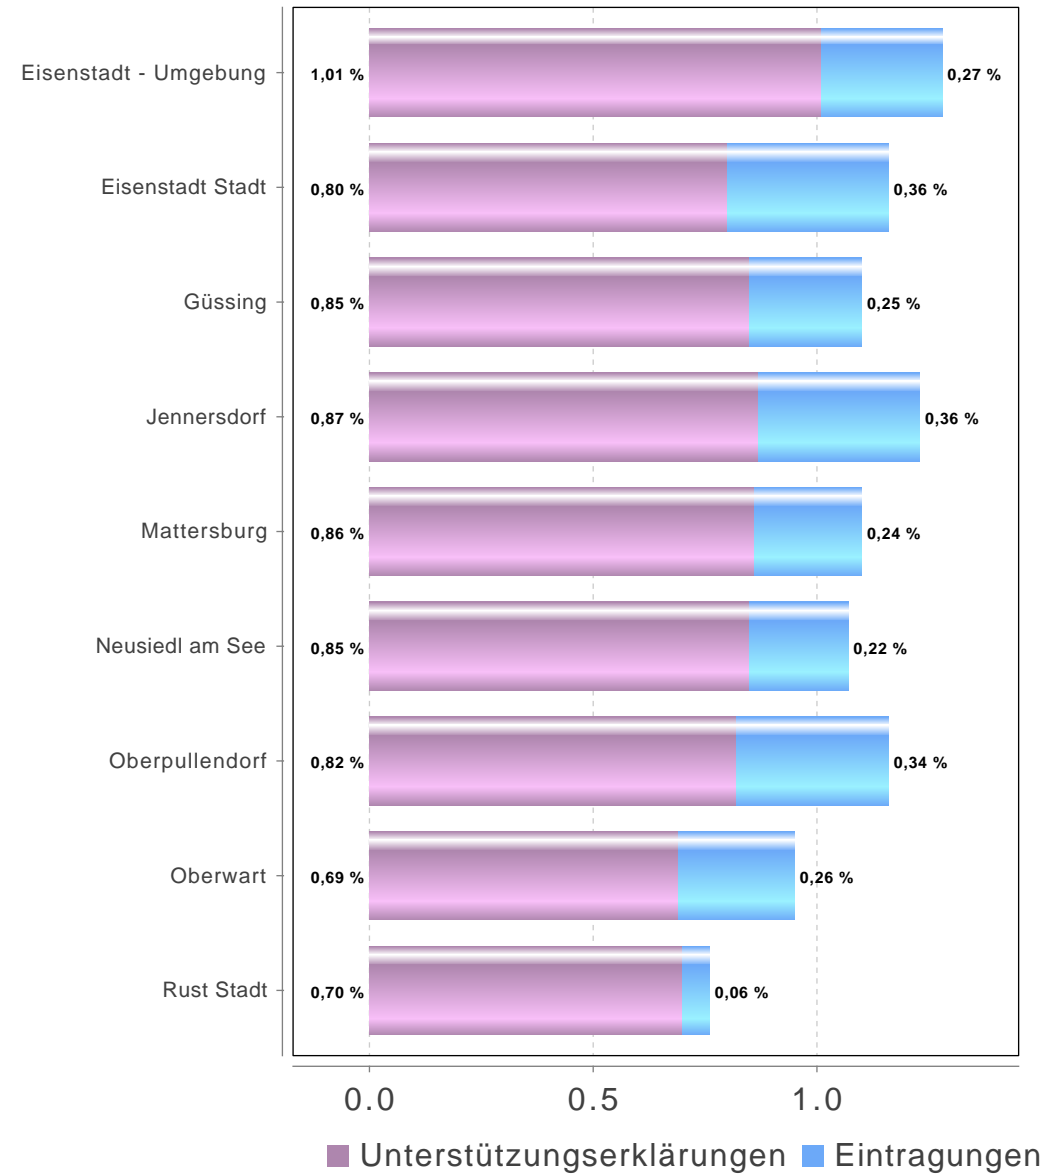

Volksbegehren "Autovolksbegehren: Kosten runter!"

Burgenland

Gebiet	Stimmberechtigte	Unterstützungserklärungen + Eintragungen	Stimmbeteiligung inklusive Unterstützungserklärungen	Unterstützungserklärungen	Eintragungen
Eisenstadt - Umgebung	34.762	444	1,28 %	350	94
Eisenstadt Stadt	11.249	131	1,16 %	90	41
Güssing	20.823	229	1,10 %	176	53
Jennersdorf	14.066	173	1,23 %	122	51
Mattersburg	31.841	352	1,11 %	275	77
Neusiedl am See	45.391	483	1,06 %	384	99
Oberpullendorf	30.436	352	1,16 %	249	103
Oberwart	43.094	408	0,95 %	298	110
Rust Stadt	1.575	12	0,76 %	11	1
Burgenland	233.237	2.584	1,11 %	1.955	629

Burgenland