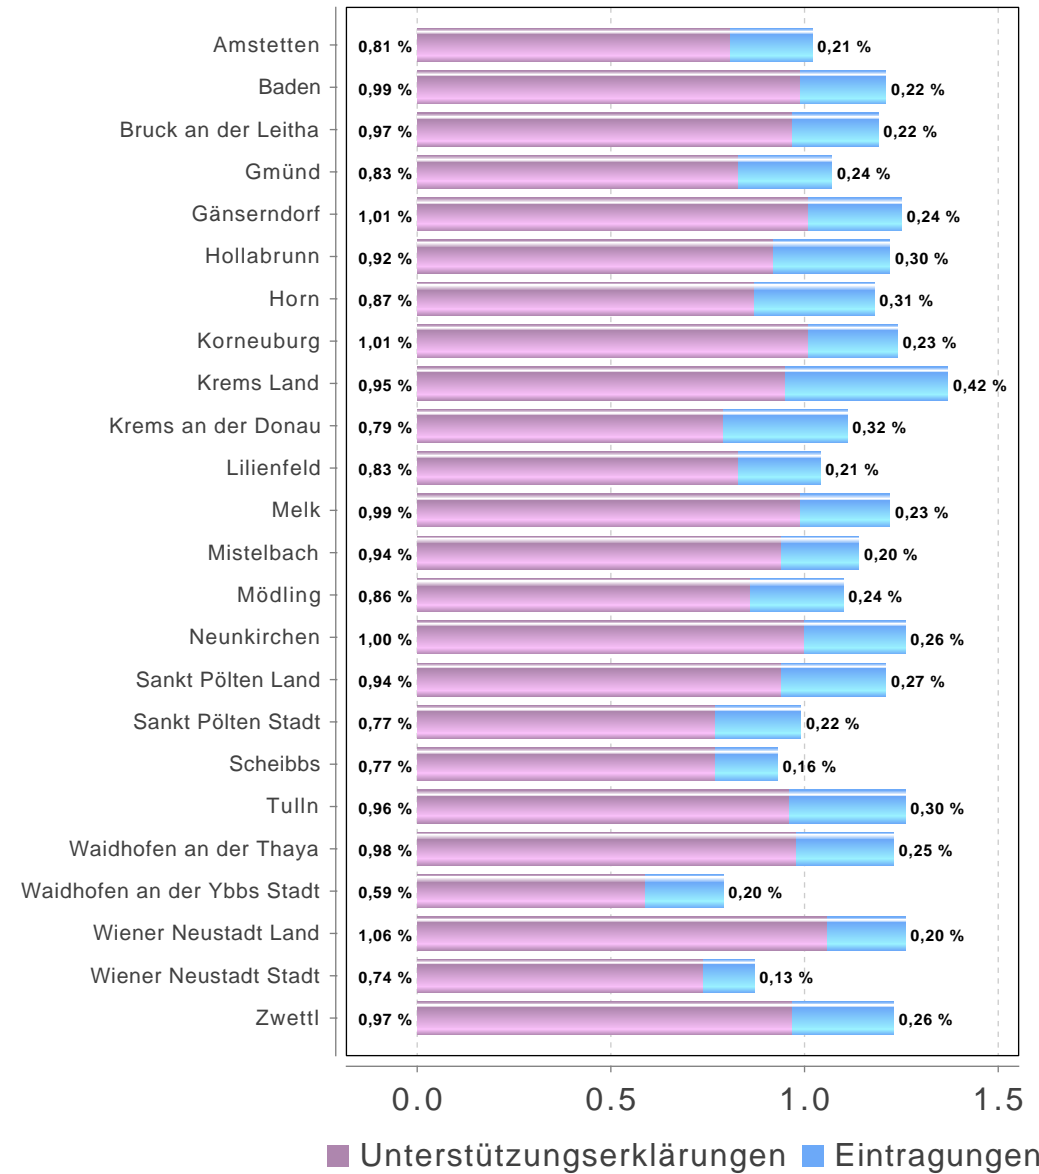

Volksbegehren "Autovolksbegehren: Kosten runter!"

Niederösterreich

Gebiet	Stimmberechtigte	Unterstützungserklärungen + Eintragungen	Stimmbeteiligung inklusive Unterstützungserklärungen	Unterstützungserklärungen	Eintragungen
Amstetten	90.854	926	1,02 %	735	191
Baden	107.457	1.306	1,22 %	1.068	238
Bruck an der Leitha	74.440	887	1,19 %	721	166
Gmünd	29.019	310	1,07 %	240	70
Gänserndorf	79.305	993	1,25 %	804	189
Hollabrunn	41.396	505	1,22 %	382	123
Horn	25.088	295	1,18 %	218	77
Korneuburg	70.491	873	1,24 %	712	161
Krems Land	45.489	622	1,37 %	431	191
Krems an der Donau	17.494	194	1,11 %	138	56
Lilienfeld	19.367	201	1,04 %	161	40
Melk	61.557	755	1,23 %	611	144
Mistelbach	60.582	693	1,14 %	569	124
Mödling	89.360	985	1,10 %	769	216
Neunkirchen	67.323	854	1,27 %	676	178
Sankt Pölten Land	102.209	1.240	1,21 %	960	280
Sankt Pölten Stadt	40.442	400	0,99 %	310	90
Scheibbs	32.901	304	0,92 %	252	52
Tulln	80.903	1.017	1,26 %	774	243
Waidhofen an der Thaya	21.353	264	1,24 %	210	54
Waidhofen an der Ybbs Stadt	8.576	68	0,79 %	51	17
Wiener Neustadt Land	61.353	771	1,26 %	651	120
Wiener Neustadt Stadt	32.179	281	0,87 %	239	42
Zwettl	34.536	426	1,23 %	335	91
Niederösterreich	1.293.674	15.170	1,17 %	12.017	3.153

Niederösterreich