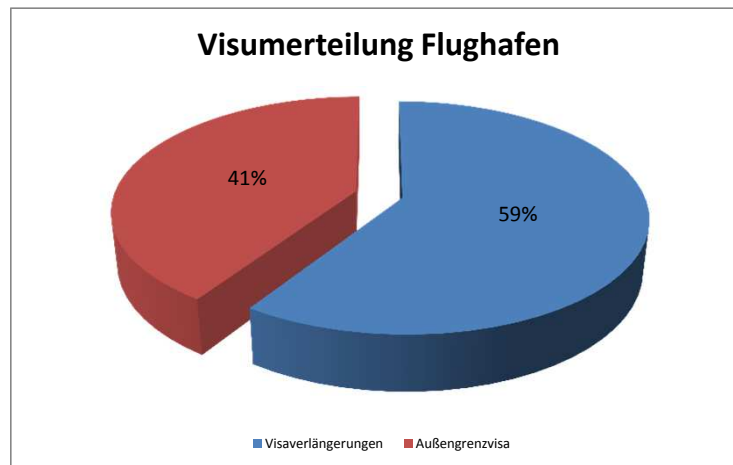

		Jän	Feb	Mär	Apr	Mai	Jun	Jul	Aug	Sep	Okt	2015
Rückführung		285	232	212	418	794	1092	1097	1433	857	699	7119
	Zurückschiebung	231	191	169	361	753	997	1053	1407	796	629	6587
	<i>Einreise unrechtmäßig</i>	222	179	154	352	740	967	763	1001	747	605	5730
	<i>Übernahmeabkommen / internationaler Gepflogenheit</i>	6	9	12	4	3	18	66	74	36	22	250
	<i>Aufenthalt unrechtmäßig (Aufgriff)</i>	3	3	3	1	10	12	224	332	13	2	603
	<i>Feststellung des unrechtmäßigen Aufenthaltes bei der Ausreise</i>				4							4
	Zurückweisung	54	41	43	57	41	95	44	26	61	70	532
	<i>A - kein gültiges Reisedokument</i>	0		1	1	4	2	4	4	11	29	56
	<i>B - gefälschtes oder verfälschtes Reisedokument</i>	8	3	2	5	3		2	1	1	2	27
	<i>C - kein gültiges Visum</i>	14	11	14	27	7	19	17	13	6	14	142
	<i>D - gefälschtes oder verfälschtes Visum</i>	4		1	3		6		1			15
	<i>E - fehlender Nachweise Aufenthaltszweck</i>	0	4	2		1	41	4		3	1	56
	<i>F - maximale Aufenthaltsdauer erreicht</i>	1	1			3	1	1	3	4		14
	<i>G - Mittellosigkeit</i>	1	1	1		1	2					6
	<i>H1 - Durchsetzbares Einreise- oder Aufenthaltsverbot</i>	1				2	1					4
	<i>H2 - Mitteilung eines Vertragsstaates (SIS Ausschreibung)</i>	24	21	22	21	20	23	16	3	36	24	210
	<i>I - Gefährdung der öffentlichen Sicherheit</i>	0	0						1			1
	<i>J - Schlepperei</i>	1	0									1

Begriffe

Zurückschiebung

Definition/Erläuterung

Fremde die zur Rückkehr ins Ausland verhalten wurden, nachdem sie innerhalb von 7 Tagen:

- nach ihrer illegalen Einreise in das Bundesgebiet aufgegriffen wurden.
- nach der Einreise in das Bundesgebiet von Österreich auf Grund eines Übernahmeabkommens oder einer internationalen Verpflichtung zurückgenommen werden mussten.
- nachdem ihr visumsfreier oder visumpflichtiger Aufenthalt im Bundesgebiet nicht mehr...