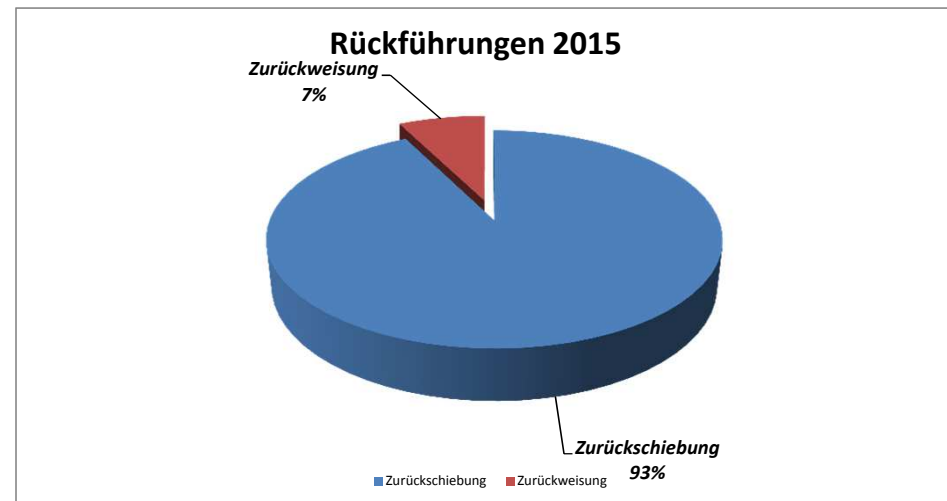

		Jän	Feb	Mär	Apr	Mai	Jun	Jul	Aug	Sep	Okt	2015
Rückführung		285	232	212	418	794	1092	1097	1433	857	699	7119
	Zurückschiebung	231	191	169	361	753	997	1053	1407	796	629	6587
	<i>Einreise unrechtmäßig</i>	222	179	154	352	740	967	763	1001	747	605	5730
	<i>Übernahmeabkommen / internationaler Gepflogenheit</i>	6	9	12	4	3	18	66	74	36	22	250
	<i>Aufenthalt unrechtmäßig (Aufgriff)</i>	3	3	3	1	10	12	224	332	13	2	603
	<i>Feststellung des unrechtmäßigen Aufenthaltes bei der Ausreise</i>				4							4
	Zurückweisung	54	41	43	57	41	95	44	26	61	70	532
	<i>A - kein gültiges Reisedokument</i>	0		1	1	4	2	4	4	11	29	56
	<i>B - gefälschtes oder verfälschtes Reisedokument</i>	8	3	2	5	3		2	1	1	2	27
	<i>C - kein gültiges Visum</i>	14	11	14	27	7	19	17	13	6	14	142
	<i>D - gefälschtes oder verfälschtes Visum</i>	4		1	3		6		1			15
	<i>E - fehlender Nachweise Aufenthaltszweck</i>	0	4	2		1	41	4		3	1	56
	<i>F - maximale Aufenthaltsdauer erreicht</i>	1	1			3	1	1	3	4		14
	<i>G - Mittellosigkeit</i>	1	1	1		1	2					6
	<i>H1 - Durchsetzbares Einreise- oder Aufenthaltsverbot</i>	1				2	1					4
	<i>H2 - Mitteilung eines Vertragsstaates (SIS Ausschreibung)</i>	24	21	22	21	20	23	16	3	36	24	210
	<i>I - Gefährdung der öffentlichen Sicherheit</i>	0	0						1			1
	<i>J - Schlepperei</i>	1	0									1

Begriffe

Zurückschiebung

Definition/Erläuterung

Fremde die zur Rückkehr ins Ausland verhalten wurden, nachdem sie innerhalb von 7 Tagen:

- nach ihrer illegalen Einreise in das Bundesgebiet aufgegriffen wurden.
- nach der Einreise in das Bundesgebiet von Österreich auf Grund eines Übernahmeabkommens oder einer internationalen Verpflichtung zurückgenommen werden mussten.
- nachdem ihr visumsfreier oder visumpflichtiger Aufenthalt im Bundesgebiet nicht mehr...