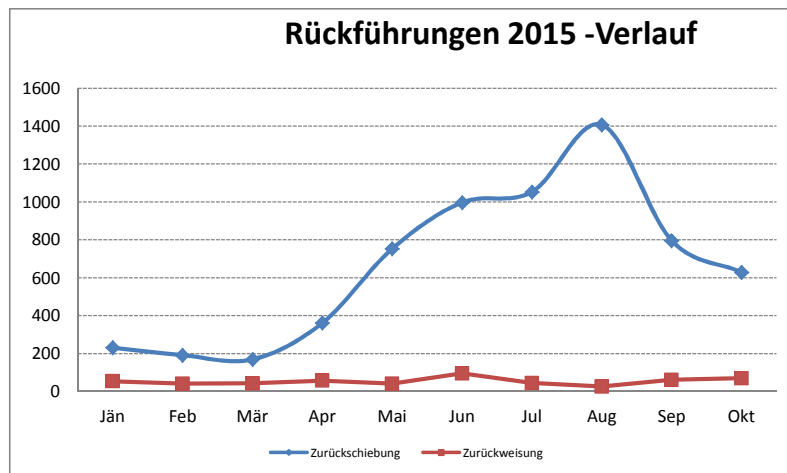

		Jän	Feb	Mär	Apr	Mai	Jun	Jul	Aug	Sep	Okt	2015
Rückführung		285	232	212	418	794	1092	1097	1433	857	699	7119
	Zurückschiebung	231	191	169	361	753	997	1053	1407	796	629	6587
	<i>Einreise unrechtmäßig</i>	222	179	154	352	740	967	763	1001	747	605	5730
	<i>Übernahmeabkommen / internationaler Gepflogenheit</i>	6	9	12	4	3	18	66	74	36	22	250
	<i>Aufenthalt unrechtmäßig (Aufgriff)</i>	3	3	3	1	10	12	224	332	13	2	603
	<i>Feststellung des unrechtmäßigen Aufenthaltes bei der Ausreise</i>				4							4
	Zurückweisung	54	41	43	57	41	95	44	26	61	70	532
	<i>A - kein gültiges Reisedokument</i>	0		1	1	4	2	4	4	11	29	56
	<i>B - gefälschtes oder verfälschtes Reisedokument</i>	8	3	2	5	3		2	1	1	2	27
	<i>C - kein gültiges Visum</i>	14	11	14	27	7	19	17	13	6	14	142
	<i>D - gefälschtes oder verfälschtes Visum</i>	4		1	3		6		1			15
	<i>E - fehlender Nachweise Aufenthaltszweck</i>	0	4	2		1	41	4		3	1	56
	<i>F - maximale Aufenthaltsdauer erreicht</i>	1	1			3	1	1	3	4		14
	<i>G - Mittellosigkeit</i>	1	1	1		1	2					6
	<i>H1 - Durchsetzbares Einreise- oder Aufenthaltsverbot</i>	1				2	1					4
	<i>H2 - Mitteilung eines Vertragsstaates (SIS Ausschreibung)</i>	24	21	22	21	20	23	16	3	36	24	210
	<i>I - Gefährdung der öffentlichen Sicherheit</i>	0	0						1			1
	<i>J - Schlepperei</i>	1	0									1

Begriffe

Zurückschiebung

Definition/Erläuterung

Fremde die zur Rückkehr ins Ausland verhalten wurden, nachdem sie innerhalb von 7 Tagen:

- nach ihrer illegalen Einreise in das Bundesgebiet aufgegriffen wurden.
- nach der Einreise in das Bundesgebiet von Österreich auf Grund eines Übernahmeabkommens oder einer internationalen Verpflichtung zurückgenommen werden mussten.
- nachdem ihr visumsfreier oder visumpflichtiger Aufenthalt im Bundesgebiet nicht mehr...