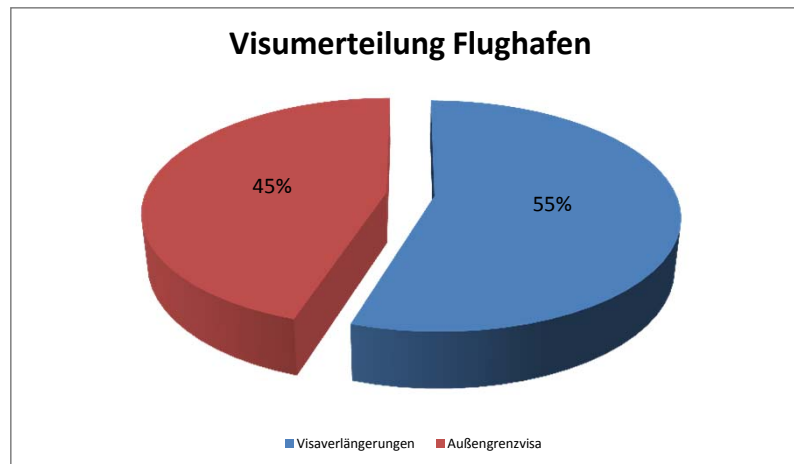

FREMDENPOLIZEI VISAWESEN

August 2014

BM.I

REPUBLIK ÖSTERREICH

BUNDESMINISTERIUM FÜR INNERES

GENERALDIREKTION FÜR DIE ÖFFENTLICHE SICHERHEIT

		Jän	Feb	Mär	Apr	Mai	Jun	Jul	Aug	2014
Rückführung		222	222	368	395	424	467	745	809	3652
	Zurückschiebung	183	186	326	356	365	435	715	794	3360
	Einreise unrechtmäßig	162	173	308	331	353	429	696	768	3220
	Übernahmeabkommen / internationaler Gepflogenheit	13	9	8	19	7	4	11	25	96
	Aufenthalt unrechtmäßig (Aufgriff)	8	4	10	6	5	2		1	36
	unbekannt							8		8
	Zurückweisung	39	36	42	39	59	32	30	15	292
	A - kein gültiges Reisedokument	0		1		3		3		7
	B - gefälschtes oder verfälschtes Reisedokument	1	3	4		1				9
	C - kein gültiges Visum	3	4	3	6	15	7	6	9	53
	D - gefälschtes oder verfälschtes Visum	3		1	1			1		6
	E - fehlender Nachweise Aufenthaltzweck	2	5	7	5	17	5	4		45
	F - maximale Aufenthaltsdauer erreicht						1	1	1	3
	G - Mittellosigkeit		1	2	5					8
	H1 - Durchsetzbares Einreise- oder Aufenthaltsverbot	28	7			1				36
	H2 - Mitteilung eines Vertragsstaates (SIS Ausschreibung)	2	16	24	22	22	19	15	5	125
	I - Gefährdung der öffentlichen Sicherheit	0								0

Begriffe

Zurückschiebung

Definition/Erläuterung

- Fremde die zur Rückkehr ins Ausland verhalten wurden, nachdem sie innerhalb von 7 Tagen:
- nach ihrer illegalen Einreise in das Bundesgebiet aufgegriffen wurden.
 - nach der Einreise in das Bundesgebiet von Österreich auf Grund eines Übernahmeabkommens oder einer internationalen Verpflichtung zurückgenommen werden mussten.
 - nachdem ihr visumfreier oder visumpflichtiger Aufenthalt im Bundesgebiet nicht mehr rechtmäßig war betreten wurden.
 - während eines Ausreisevorganges bei nicht rechtmäßigem Aufenthalt betreten wurden.