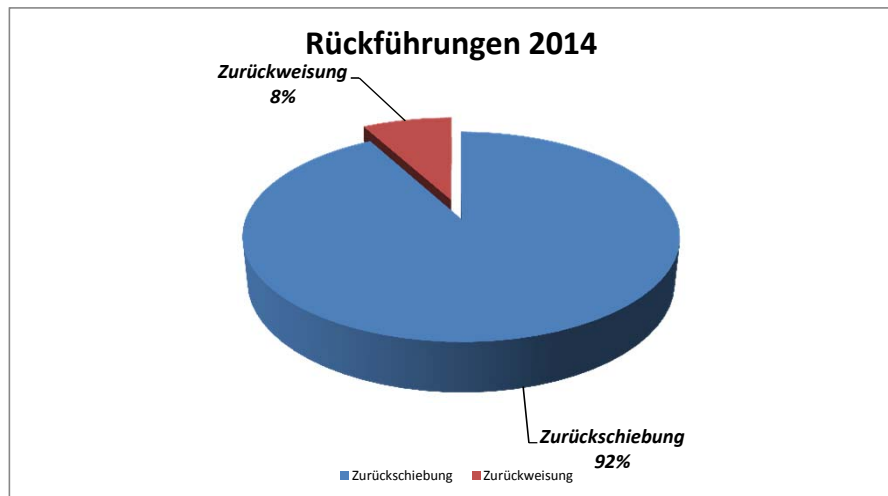

FREMDENPOLIZEI VISAWESEN

August 2014

BM.I

REPUBLIK ÖSTERREICH

BUNDESMINISTERIUM FÜR INNERES

GENERALDIREKTION FÜR DIE ÖFFENTLICHE SICHERHEIT

		Jän	Feb	Mär	Apr	Mai	Jun	Jul	Aug	2014
Rückführung		222	222	368	395	424	467	745	809	3652
	Zurückschiebung	183	186	326	356	365	435	715	794	3360
	Einreise unrechtmäßig	162	173	308	331	353	429	696	768	3220
	Übernahmeabkommen / internationaler Gepflogenheit	13	9	8	19	7	4	11	25	96
	Aufenthalt unrechtmäßig (Aufgriff)	8	4	10	6	5	2		1	36
	unbekannt							8		8
	Zurückweisung	39	36	42	39	59	32	30	15	292
	A - kein gültiges Reisedokument	0		1		3		3		7
	B - gefälschtes oder verfälschtes Reisedokument	1	3	4		1				9
	C - kein gültiges Visum	3	4	3	6	15	7	6	9	53
	D - gefälschtes oder verfälschtes Visum	3		1	1			1		6
	E - fehlender Nachweise Aufenthaltzweck	2	5	7	5	17	5	4		45
	F - maximale Aufenthaltsdauer erreicht						1	1	1	3
	G - Mittellosigkeit		1	2	5					8
	H1 - Durchsetzbares Einreise- oder Aufenthaltsverbot	28	7			1				36
	H2 - Mitteilung eines Vertragsstaates (SIS Ausschreibung)	2	16	24	22	22	19	15	5	125
	I - Gefährdung der öffentlichen Sicherheit	0								0

Begriffe

Zurückschiebung

Definition/Erläuterung

- Fremde die zur Rückkehr ins Ausland verhalten wurden, nachdem sie innerhalb von 7 Tagen:
- nach ihrer illegalen Einreise in das Bundesgebiet aufgegriffen wurden.
 - nach der Einreise in das Bundesgebiet von Österreich auf Grund eines Übernahmeabkommens oder einer internationalen Verpflichtung zurückgenommen werden mussten.
 - nachdem ihr visumfreier oder visumpflichtiger Aufenthalt im Bundesgebiet nicht mehr rechtmäßig war betreten wurden.
 - während eines Ausreisevorganges bei nicht rechtmäßigem Aufenthalt betreten wurden.