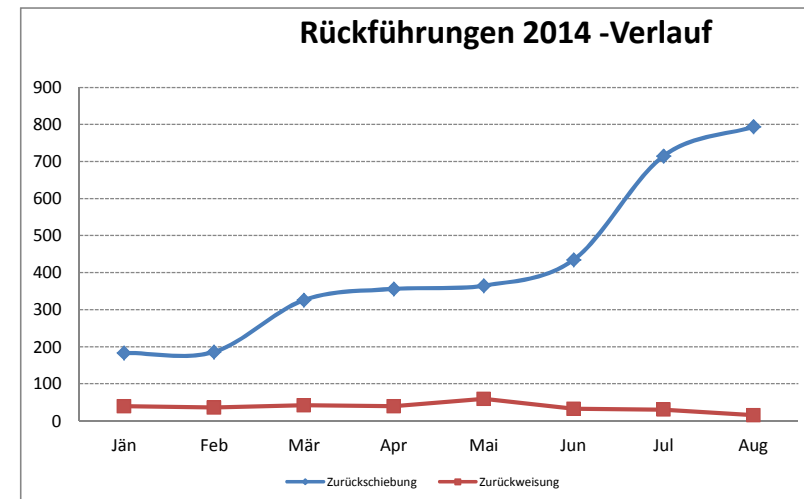

FREMDENPOLIZEI VISAWESEN

August 2014

BM.I

REPUBLIK ÖSTERREICH

BUNDESMINISTERIUM FÜR INNERES

GENERALDIREKTION FÜR DIE ÖFFENTLICHE SICHERHEIT

		Jän	Feb	Mär	Apr	Mai	Jun	Jul	Aug	2014
Rückführung		222	222	368	395	424	467	745	809	3652
	Zurückschiebung	183	186	326	356	365	435	715	794	3360
	Einreise unrechtmäßig	162	173	308	331	353	429	696	768	3220
	Übernahmeabkommen / internationaler Gepflogenheit	13	9	8	19	7	4	11	25	96
	Aufenthalt unrechtmäßig (Aufgriff)	8	4	10	6	5	2		1	36
	unbekannt							8		8
	Zurückweisung	39	36	42	39	59	32	30	15	292
	A - kein gültiges Reisedokument	0		1		3		3		7
	B - gefälschtes oder verfälschtes Reisedokument	1	3	4		1				9
	C - kein gültiges Visum	3	4	3	6	15	7	6	9	53
	D - gefälschtes oder verfälschtes Visum	3		1	1			1		6
	E - fehlender Nachweise Aufenthaltzweck	2	5	7	5	17	5	4		45
	F - maximale Aufenthaltsdauer erreicht						1	1	1	3
	G - Mittellosigkeit		1	2	5					8
	H1 - Durchsetzbares Einreise- oder Aufenthaltsverbot	28	7			1				36
	H2 - Mitteilung eines Vertragsstaates (SIS Ausschreibung)	2	16	24	22	22	19	15	5	125
	I - Gefährdung der öffentlichen Sicherheit	0								0

Visumerteilung Flughafen		Visum C	Visum C0	VisumD	Gesamt
Visaverlängerungen					
	<i>beantragte Visa</i>	132	15	0	147
	<i>erteilte Visa</i>	124	15	0	139
	<i>verweigerte Visa</i>	8	0	0	8
Außengrenzvisa					
	<i>beantragte Visa</i>	28	77	10	115
	<i>erteilte Visa</i>	27	77	10	114
	<i>verweigerte Visa</i>	1	0	0	1

Begriffe

Zurückschiebung

Definition/Erläuterung

- Fremde die zur Rückkehr ins Ausland verhalten wurden, nachdem sie innerhalb von 7 Tagen:
- nach ihrer illegalen Einreise in das Bundesgebiet aufgegriffen wurden.
 - nach der Einreise in das Bundesgebiet von Österreich auf Grund eines Übernahmeabkommens oder einer internationalen Verpflichtung zurückgenommen werden mussten.
 - nachdem ihr visumfreier oder visumpflichtiger Aufenthalt im Bundesgebiet nicht mehr rechtmäßig war betreten wurden.
 - während eines Ausreisevorganges bei nicht rechtmäßigem Aufenthalt betreten wurden.