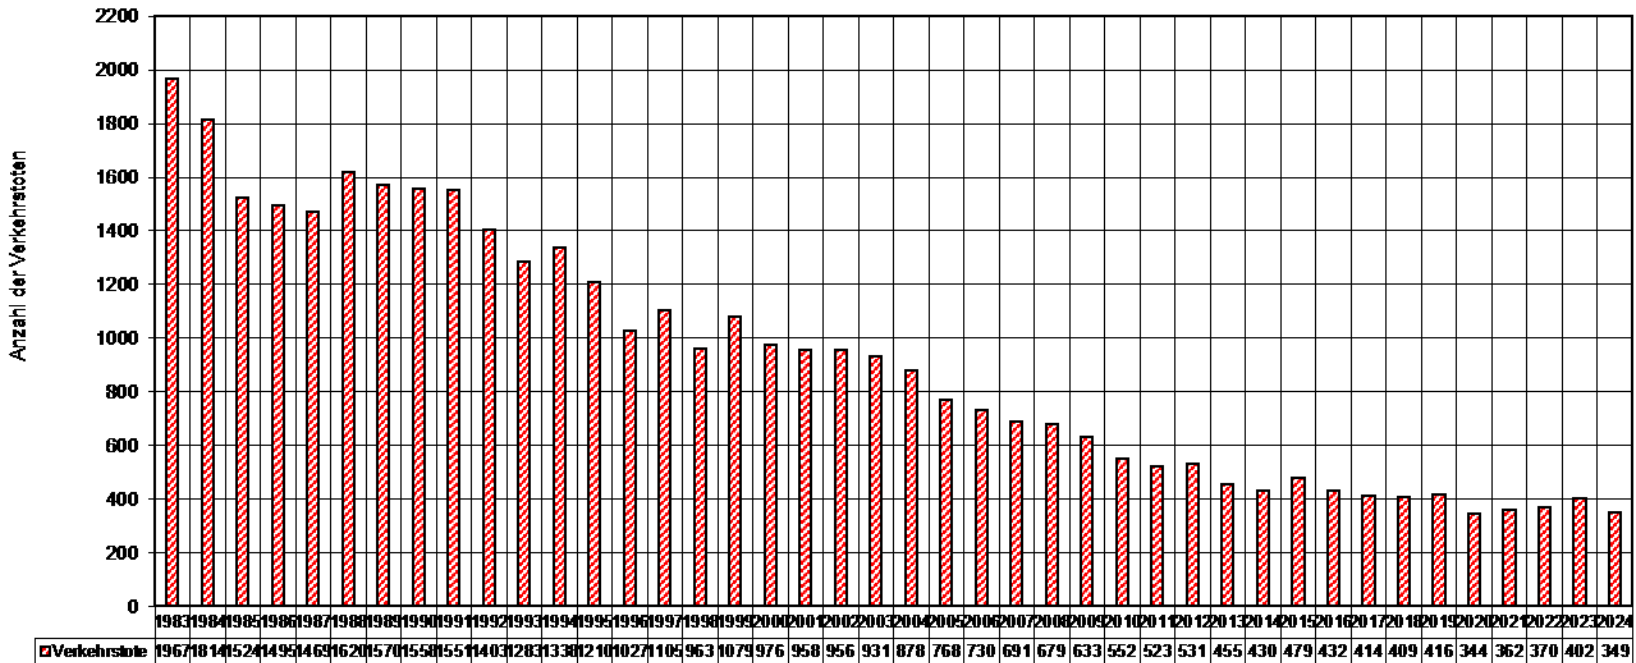

# Straßenverkehrstote in Österreich

Aktueller Jahresvergleich seit 1983

Jahre

Verkehrstote