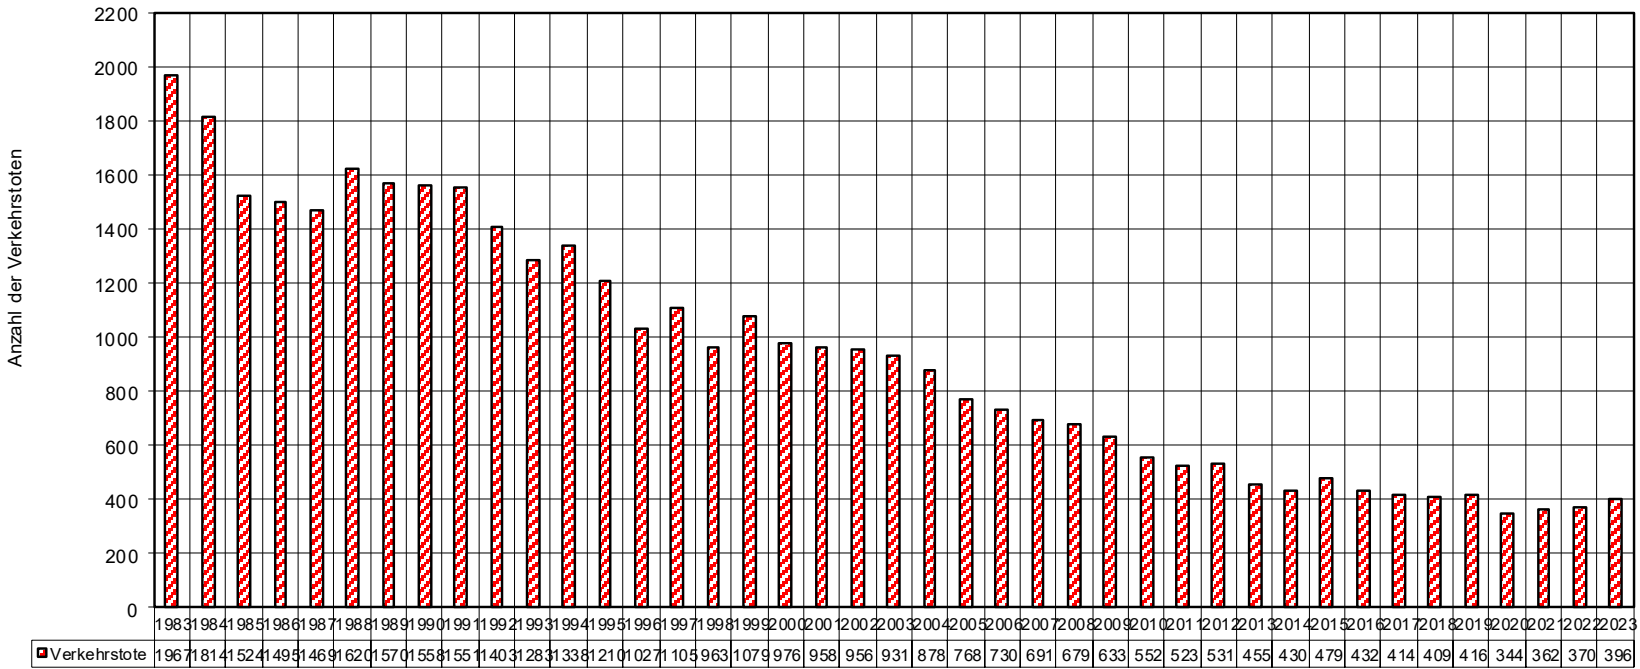

Straßenverkehrstote in Österreich

Aktueller Jahresvergleich seit 1983

Verkehrstote