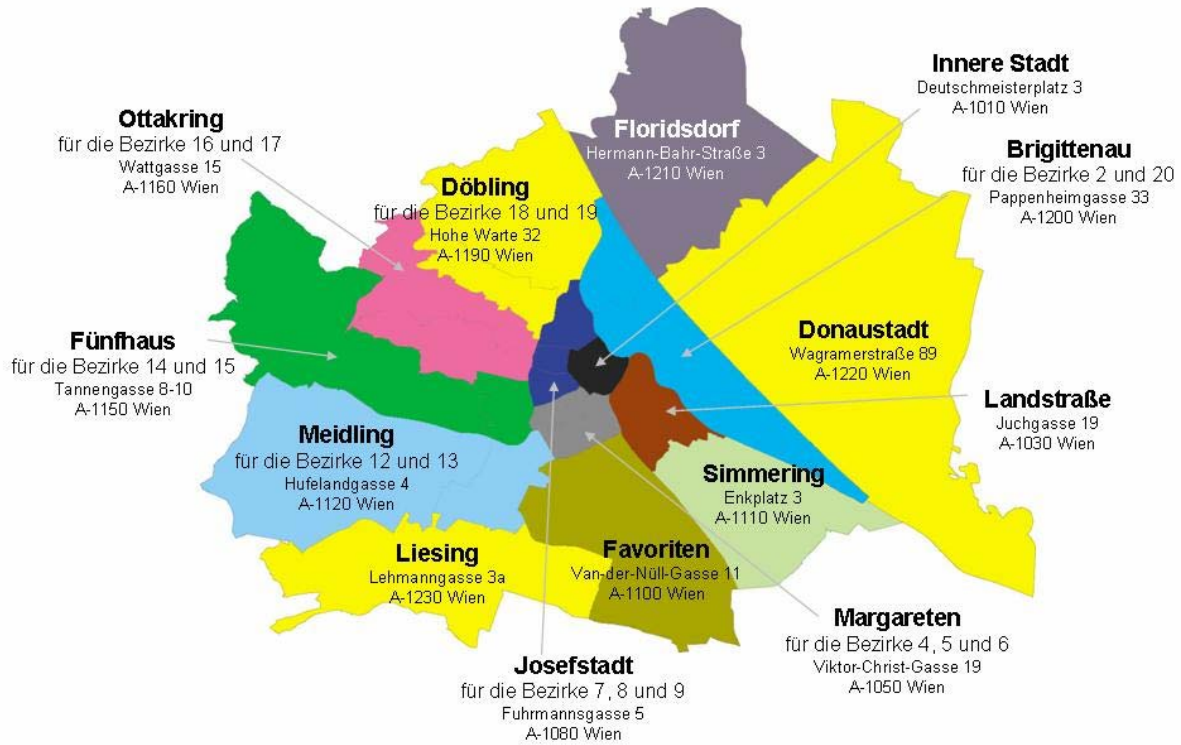

Polizeikommissariate

Tel: 01/313 10-0

Parteinverkehrszeiten:

Montag - Mittwoch 08.00 - 14.00 Uhr
Donnerstag 08.00 - 12.00 Uhr und 13.00 - 16.30 Uhr
Freitag 08.00 - 12.00 Uhr

Erreichbarkeit der Polizeijuristen von Montag bis Freitag von 07.30-15.30 Uhr unter der Telefonnummer 01/31 31 0/

Polizeikommissariat	Dw	21102
Innere Stadt	Dw	21102
Landstraße	Dw	58102
Margareten	Dw	55102
Josefstadt	Dw	22102
Favoriten	Dw	56102
Simmering	Dw	69102
Meidling	Dw	45102
Fünfhaus	Dw	47102
Ottakring	Dw	24102
Döbling	Dw	27102
Brigittenau	Dw	63102
Floridsdorf	Dw	64102
Donaustadt	Dw	66102
Liesing	Dw	49102